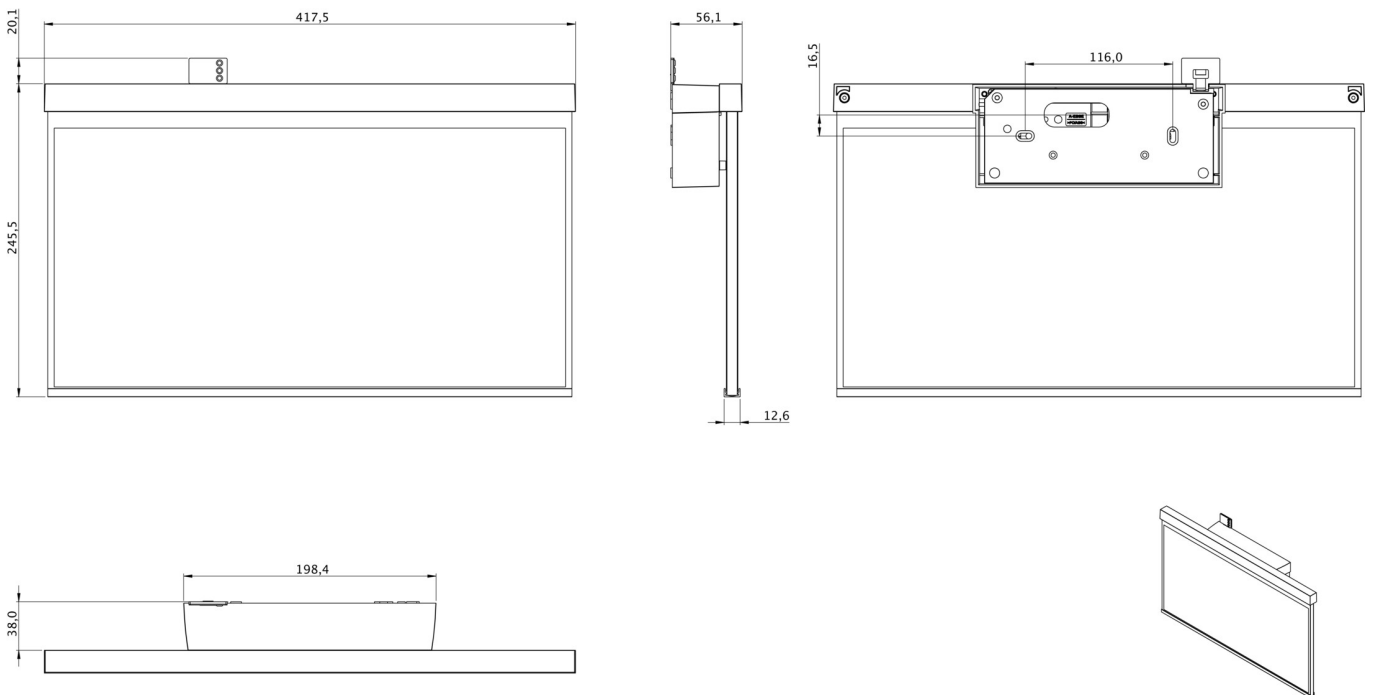

Art.-Nr: GABW408SC
Utgangsskilt lys
Veggkonstruksjon, Selvkontroll (SC), 8 timer, 40 m, IP40,
plast, hvit

Plastskive-redningstegnlampe for veggmontering og for merking av rednings- og rømningsveier. Den er basert på designen til belysningsfamilien i A-serien, som tilbyr løsninger for alle typer installasjoner og ble premiert den tyske designprisen for sin ensartede, rette design. Lysene er utstyrt med moderne LED-lamper og tilbyr fleksibilitet gjennom utskiftbare piktogrammer.

Automatisk overvåking av sikkerhetslampen med SelfControl. Ønsket piktogram (pil høyre, venstre, topp eller bunn) er inkludert i leveringsomfanget som standard.

Mer informasjon
www.rp-group.com/nb_NO/item/GABW408SC

TEKNISKE DATA

Type armatur	Utgangsskilt lys
Monteringstype	Veggkonstruksjon
Deteksjonsområde	40 m
piktogram	Individuelt n.a
Lyspærer	LED
Koffertmateriale	plast
Farge på huset	hvit
IP-beskyttelse)	IP40
Slagstyrke (IK)	5
Sertifisering	WEEE, CE
beskyttelses klasse	2
overvåkning	SelfControl (SC)
Brotid	8 timer
Batteri	LiFePO4 6,4 V/1,2 Ah
Maks effekt.	2,6 W
Ytelse DS	1,7 W
Ytelse BS	0,9 W
Omgivelsestemperatur DS	-5 °C - 40 °C
Omgivelsestemperatur BS	-5 °C - 40 °C

dybde	56.1 mm
Bredde	417.5 mm
Høyde	245.5 mm
Vekt	1.35
Vekt inkludert emballasje	2
EAN	4262483022603

TEKNISK TEGNING

Fra: 01.11.2024 - Det tas forbehold om tekniske endringer og feil.