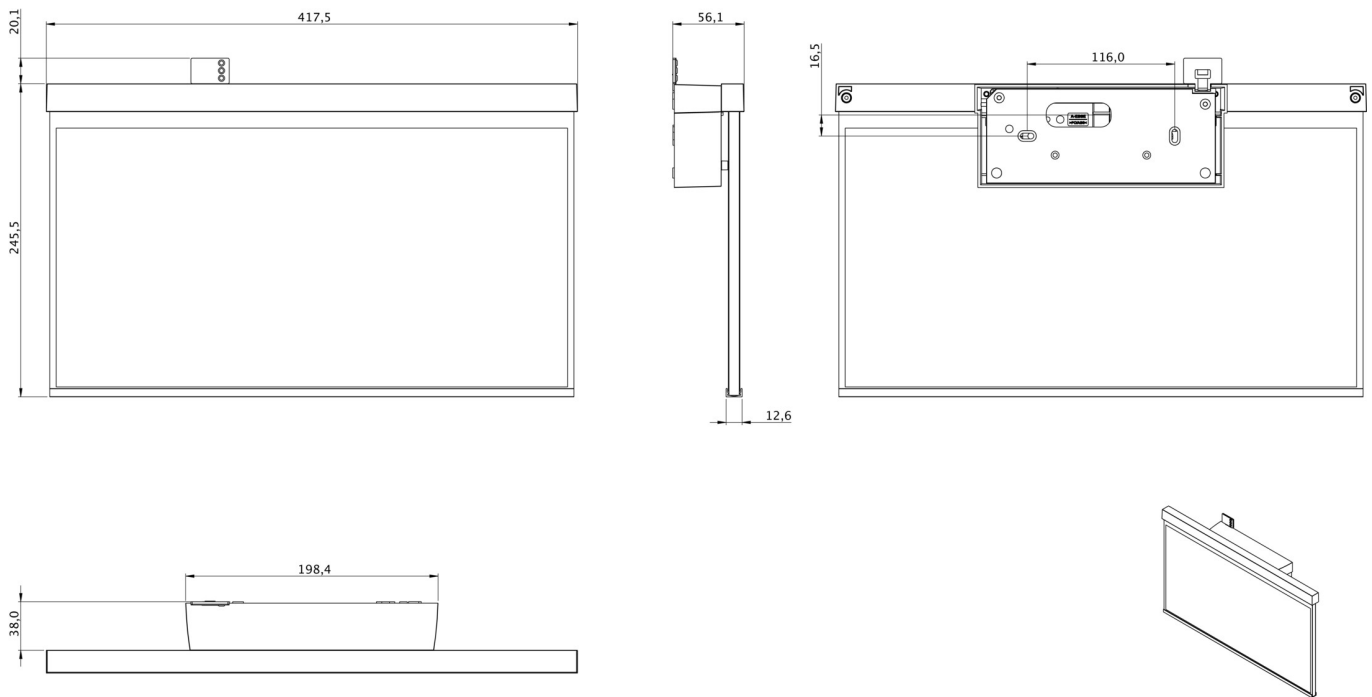

Art.-Nr: GABW408SC
Rettungszeichenleuchte
Wandaufbau, SelfControl (SC), 8 h, 40 m, IP40, Kunststoff,
weiß

Kunststoff Scheiben-Rettungszeichenleuchte zur Wandaufbaumontage und zur Kennzeichnung von Rettungs- und Fluchtwegen. Sie ist angelehnt an das Design der Leuchtenfamilie der A-Serie, die Lösungen für jede Montageart bereithält und für ihr einheitliches, geradliniges Design mit dem German Design Award ausgezeichnet wurde. Die Leuchten sind mit modernen LED-Leuchtmitteln ausgestattet und bieten Flexibilität durch wechselbare Piktogramme.

Automatische Überwachung der Sicherheitsleuchte mit SelfControl. Das gewünschte Piktogramm (Pfeil rechts, links, oben oder unten) ist standardmäßig im Lieferumfang enthalten.

Mehr Informationen

www.rp-group.com/de/item/GABW408SC

TECHNISCHE DATEN

Leuchtentyp	Rettungszeichenleuchte
Montageart	Wandaufbau
Erkennungsweite	40 m
Piktogramm	Einzel n.A.
Leuchtmittel	LED
Gehäusematerial	Kunststoff
Gehäusefarbe	weiß
Schutzart (IP)	IP40
Schlagfestigkeit (IK)	5
Zertifizierung	WEEE, CE
Schutzklasse	2
Überwachung	SelfControl (SC)
Überbrückungszeit	8 h
Batterie	LiFePO4 6,4 V/1,2 Ah
Leistung max.	2,6 W
Leistung DS	1,7 W
Leistung BS	0,9 W

Umgebungstemperatur DS	-5 °C - 40 °C
Umgebungstemperatur BS	-5 °C - 40 °C
Tiefe	56.1 mm
Breite	417.5 mm
Höhe	245.5 mm
Gewicht	1.35
Gewicht inkl. Verpackung	2
EAN	4262483022603

TECHNISCHE ZEICHNUNG

Stand: 01.11.2024 - Technische Änderungen und Irrtümer vorbehalten.