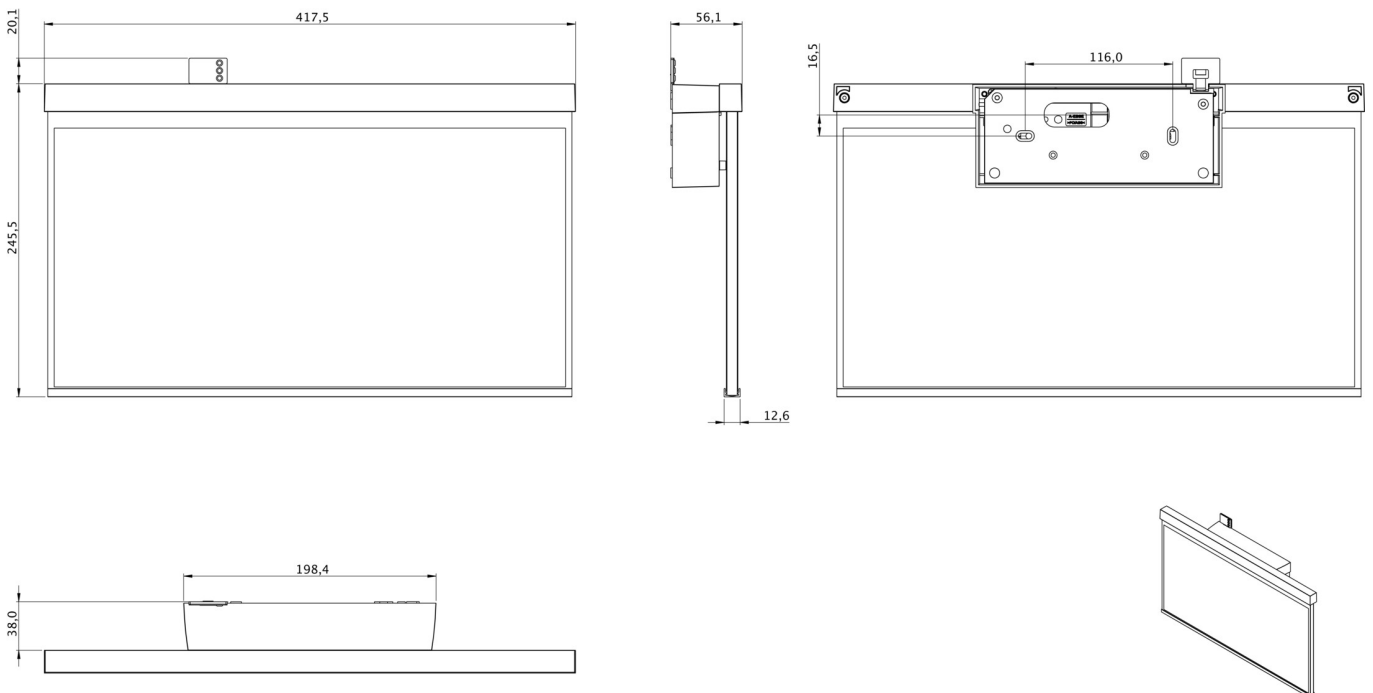

dybde	56.1 mm
Bredde	417.5 mm
Høyde	245.5 mm
Vekt	1.42
Vekt inkludert emballasje	2.07
Tverrsnitt for tilkobling	2.5 mm²
Koblingsinngang	Ja
Blokkering av nødlys	Ja
Batteritilkobling	Støpsel
Dimmefunksjon	Ja
Tolltariffnummer	94056120
EAN	4260766551291

TEKNISK TEGNING

Fra: 17.07.2024 - Det tas forbehold om tekniske endringer og feil.