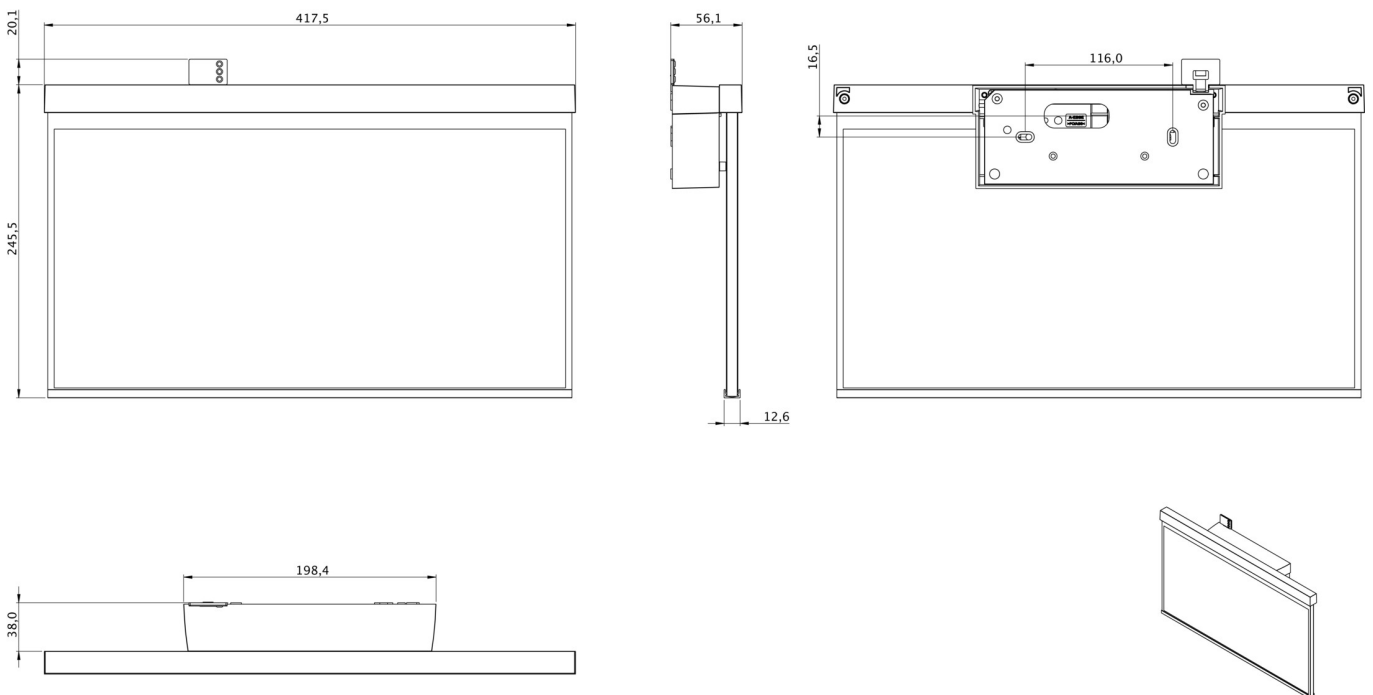

Puissance max.	5 W
Puissance DS	3,8 W
Puissance BS	0,8 W
Température ambiante DS	-5 °C - 40 °C
Température ambiante BS	-5 °C - 40 °C
Profondeur	56.1 mm
Largeur	417.5 mm
Hauteur	245.5 mm
Poids	1.42
Poids, emballage inclus	2.07
Section de raccordement	2.5 mm²
Entrée de commutation	Oui
Blocage de l'éclairage de secours	Oui
Connexion de la batterie	Fiche
Fonction de variation	Oui
Numéro du tarif douanier	94056120
EAN	4260766551291

DESSIN TECHNIQUE

Au: 23.08.2024 - Sous réserve de modifications techniques et d'erreurs.