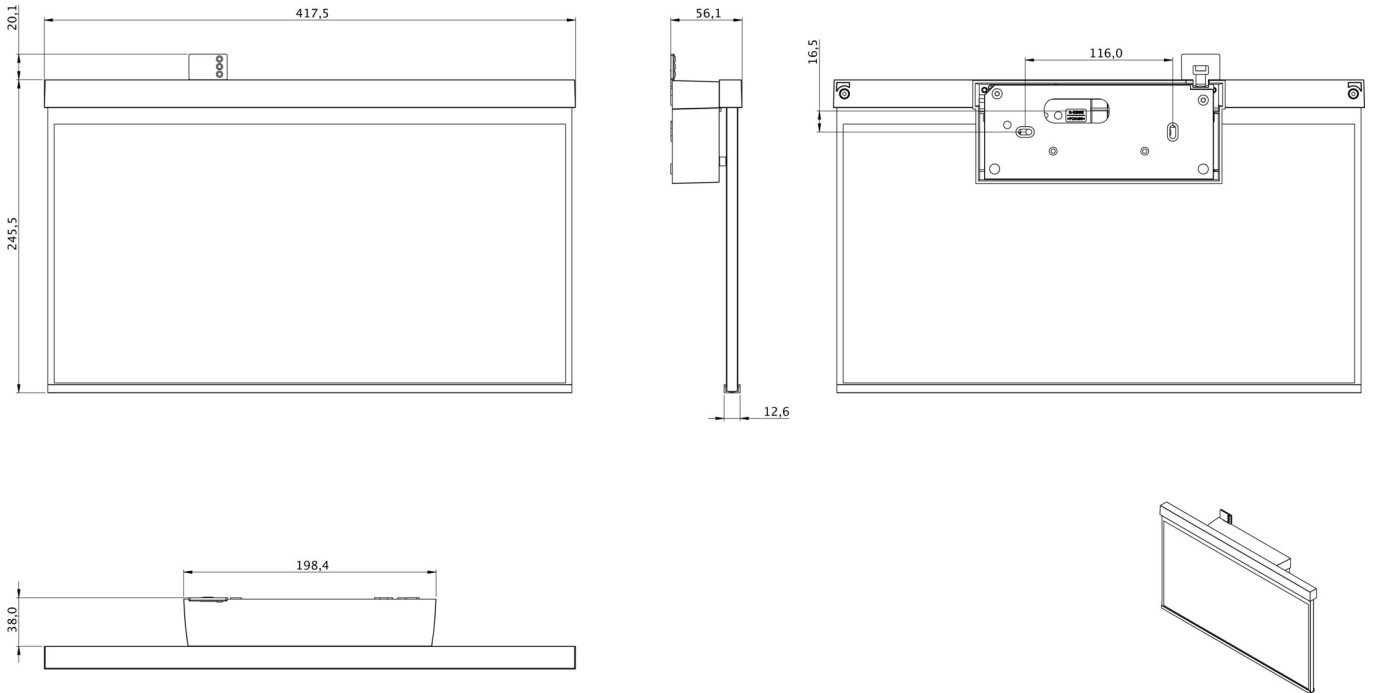

Vekt inkludert emballasje	2
Tolltariffnummer	94056120
EAN	4260766559587

TEKNISK TEGNING

Fra: 24.07.2024 - Det tas forbehold om tekniske endringer og feil.