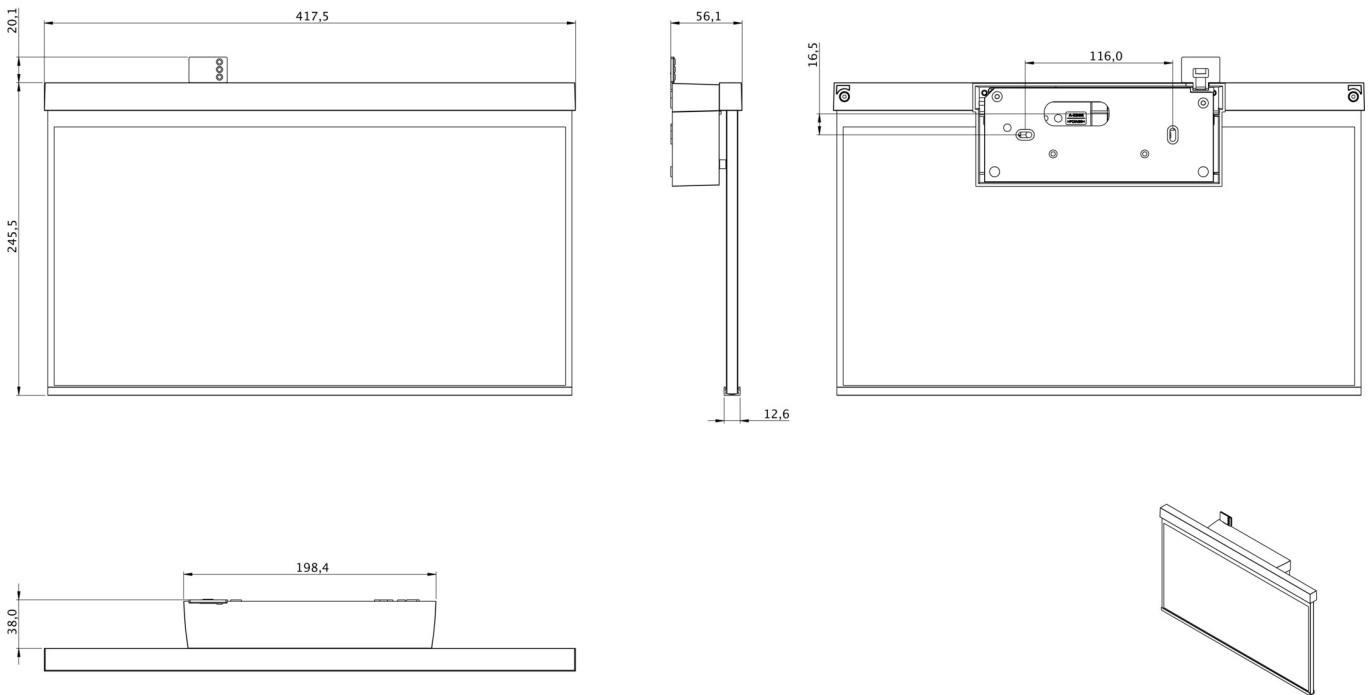

Art.-Nr: GABW403SC
Luminaire à pictogramme
Mur, SelfControl, 3 h, 40 m, IP40, Matière plastique, blanc

Luminaire à pictogramme à disque en plastique pour montage en saillie au plafond et pour la signalisation des voies de secours et d'évacuation. Il s'inspire du design de la famille de luminaires de la série A, qui propose des solutions pour chaque type de montage et qui a été récompensée par le German Design Award pour son design uniforme et rectiligne. Les luminaires sont équipés de sources lumineuses LED modernes et offrent une grande flexibilité grâce aux pictogrammes interchangeables.

Plus d'informations

DONNÉES TECHNIQUES

Type de luminaire	Luminaire à pictogramme
Type d'installation	Mur
Distance de reconnaissance	40 m
Pictogramme	Individuellement comme spécifié
Matériel du boîtier	Matière plastique
Couleur du boîtier	blanc
Type de protection (IP)	IP40
Résistance aux impacts (IK)	5
Certification	WEEE, CE
Classe de protection	2
Surveillance	SelfControl
Temps d'autonomie	3 h
Batterie	LFP3212.K-SET-2AKKU
Puissance max.	4,2 W
Puissance DS	3,4 W
Puissance BS	0,9 W
Température ambiante DS	-5 °C - 40 °C
Température ambiante BS	-5 °C - 40 °C
Profondeur	80.9 mm
Largeur	417.5 mm
Hauteur	245.5 mm

Poids	1.35
Poids, emballage inclus	2
Numéro du tarif douanier	94056120
EAN	4260766559587

DESSIN TECHNIQUE

Au: 24.07.2024 - Sous réserve de modifications techniques et d'erreurs.