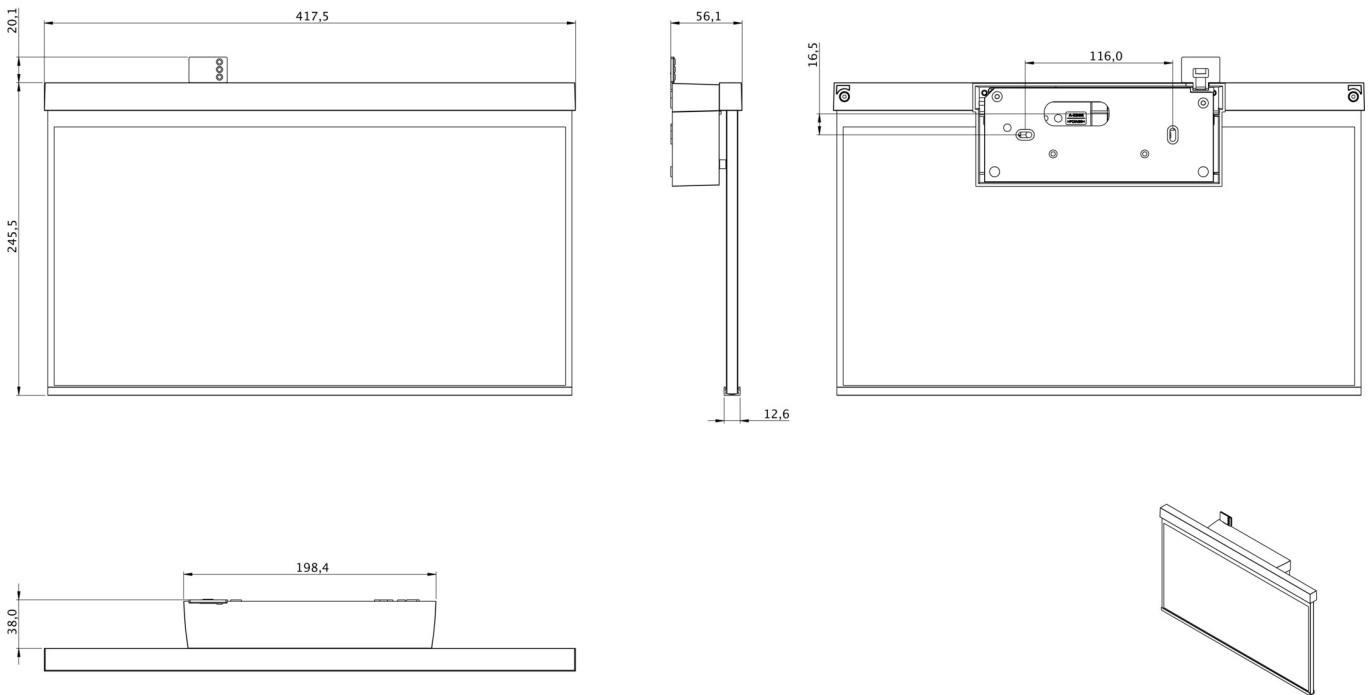

Art.-Nr: GABW403SC
Rettungszeichenleuchte
Wand, SelfControl, 3 h, 40 m, IP40, Kunststoff, weiß

Kunststoff Scheiben-Rettungszeichenleuchte zur Wandaufbaumontage und zur Kennzeichnung von Rettungs- und Fluchtwegen. Sie ist angelehnt an das Design der Leuchtenfamilie der A-Serie, die Lösungen für jede Montageart bereithält und für ihr einheitliches, geradliniges Design mit dem German Design Award ausgezeichnet wurde. Die Leuchten sind mit modernen LED-Leuchtmitteln ausgestattet und bieten Flexibilität durch wechselbare Piktogramme.

Mehr Informationen

TECHNISCHE DATEN

Leuchtentyp	Rettungszeichenleuchte
Montageart	Wand
Erkennungsweite	40 m
Piktogramm	Einzel n.A.
Gehäusematerial	Kunststoff
Gehäusefarbe	weiß
Schutzart (IP)	IP40
Schlagfestigkeit (IK)	5
Zertifizierung	WEEE, CE
Schutzklasse	2
Überwachung	SelfControl
Überbrückungszeit	3 h
Batterie	LFP3212.K-SET-2AKKU
Leistung max.	4,2 W
Leistung DS	3,4 W
Leistung BS	0,9 W
Umgebungstemperatur DS	-5 °C - 40 °C
Umgebungstemperatur BS	-5 °C - 40 °C
Tiefe	80.9 mm
Breite	417.5 mm
Höhe	245.5 mm

Gewicht	1.35
Gewicht inkl. Verpackung	2
Zolltarifnummer	94056120
EAN	4260766559587

TECHNISCHE ZEICHNUNG

Stand: 16.07.2024 - Technische Änderungen und Irrtümer vorbehalten.