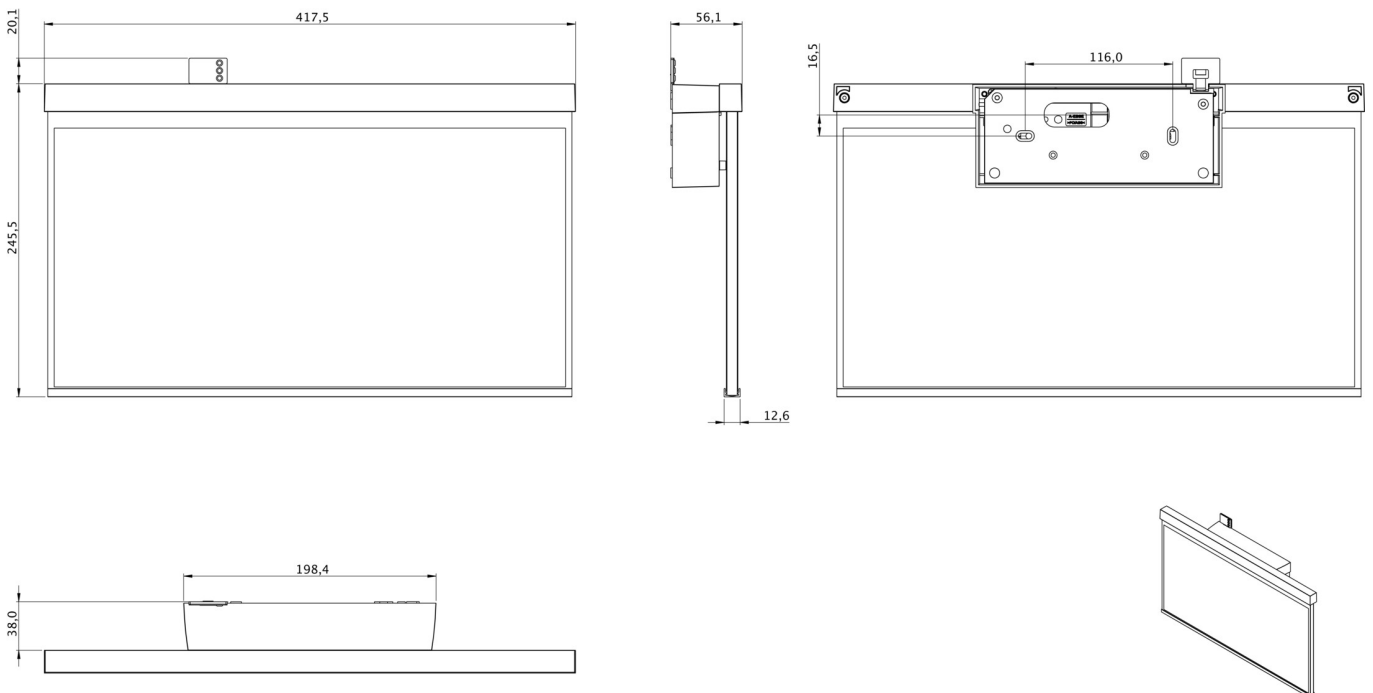

dybde	56.1 mm
Bredde	417.5 mm
Høyde	245.5 mm
Vekt	1.42
Vekt inkludert emballasje	2.07
Tverrsnitt for tilkobling	2.5 mm²
Koblingsinngang	Ja
Blokkering av nødlys	Ja
Batteritilkobling	Støpsel
Dimmefunksjon	Ja
Tolltariffnummer	94056120
EAN	4260766551284

TEKNISK TEGNING

Fra: 17.07.2024 - Det tas forbehold om tekniske endringer og feil.