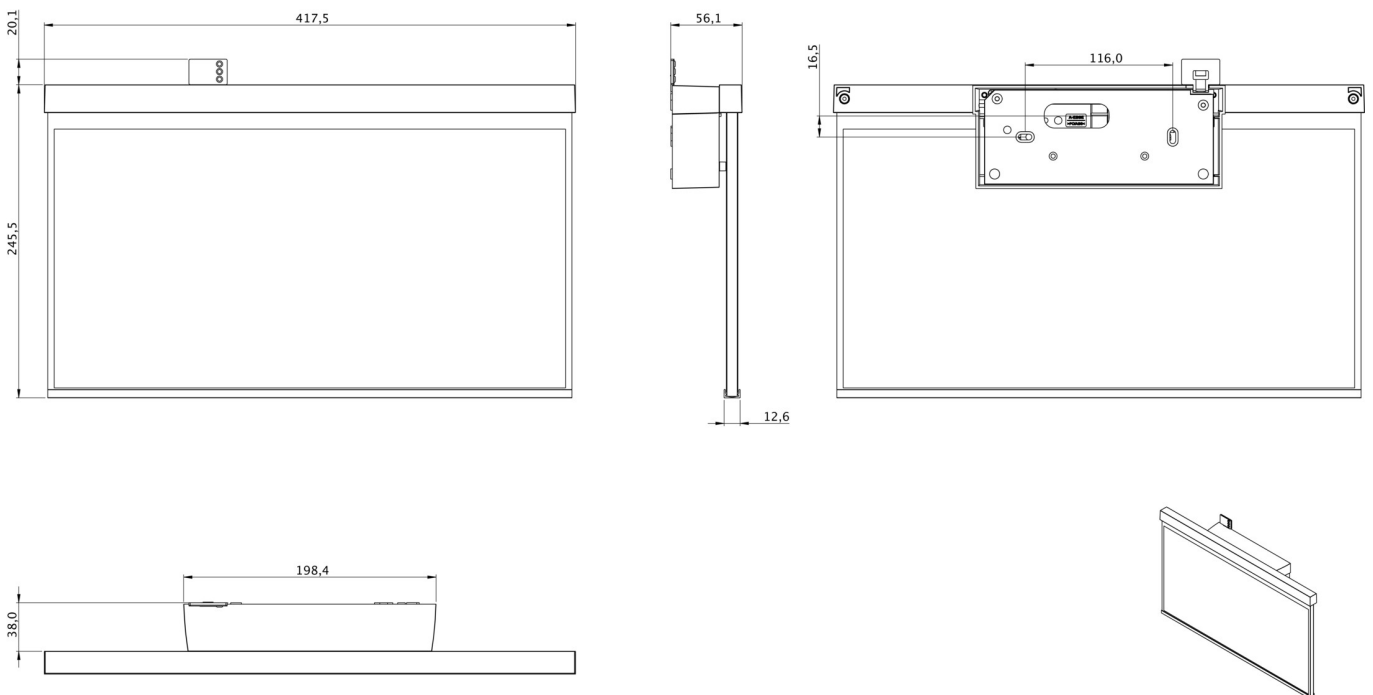

Puissance max.	5 W
Puissance DS	3,8 W
Puissance BS	0,8 W
Température ambiante DS	-5 °C - 40 °C
Température ambiante BS	-5 °C - 40 °C
Profondeur	56.1 mm
Largeur	417.5 mm
Hauteur	245.5 mm
Poids	1.42
Poids, emballage inclus	2.07
Section de raccordement	2.5 mm²
Entrée de commutation	Oui
Blocage de l'éclairage de secours	Oui
Connexion de la batterie	Fiche
Fonction de variation	Oui
Numéro du tarif douanier	94056120
EAN	4260766551284

DESSIN TECHNIQUE

Au: 23.08.2024 - Sous réserve de modifications techniques et d'erreurs.