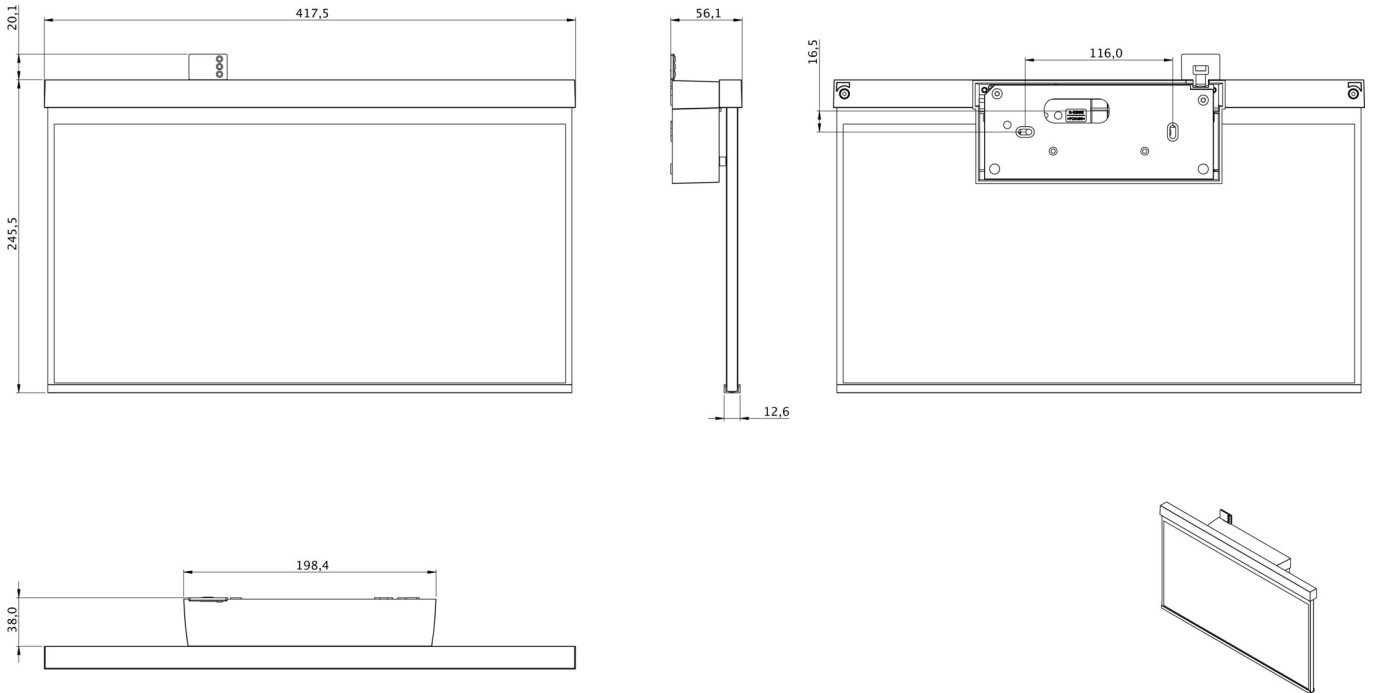

Vekt inkludert emballasje	2
Tolltariffnummer	94056120
EAN	4260766556159

TEKNISK TEGNING

Fra: 17.07.2024 - Det tas forbehold om tekniske endringer og feil.