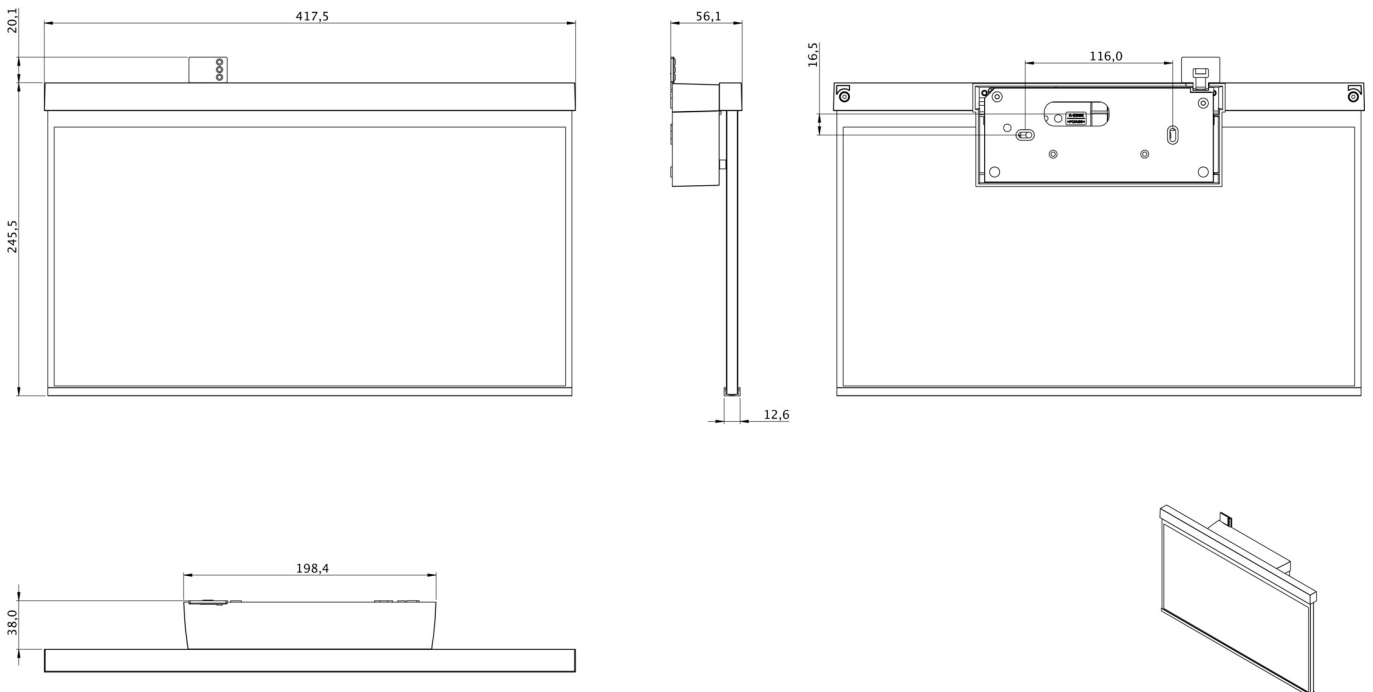

Profondeur	80.9 mm
Largeur	417.5 mm
Hauteur	245.5 mm
Poids	1.35
Poids, emballage inclus	2
Numéro du tarif douanier	94056120
EAN	4260766556159

DESSIN TECHNIQUE

Au: 23.08.2024 - Sous réserve de modifications techniques et d'erreurs.