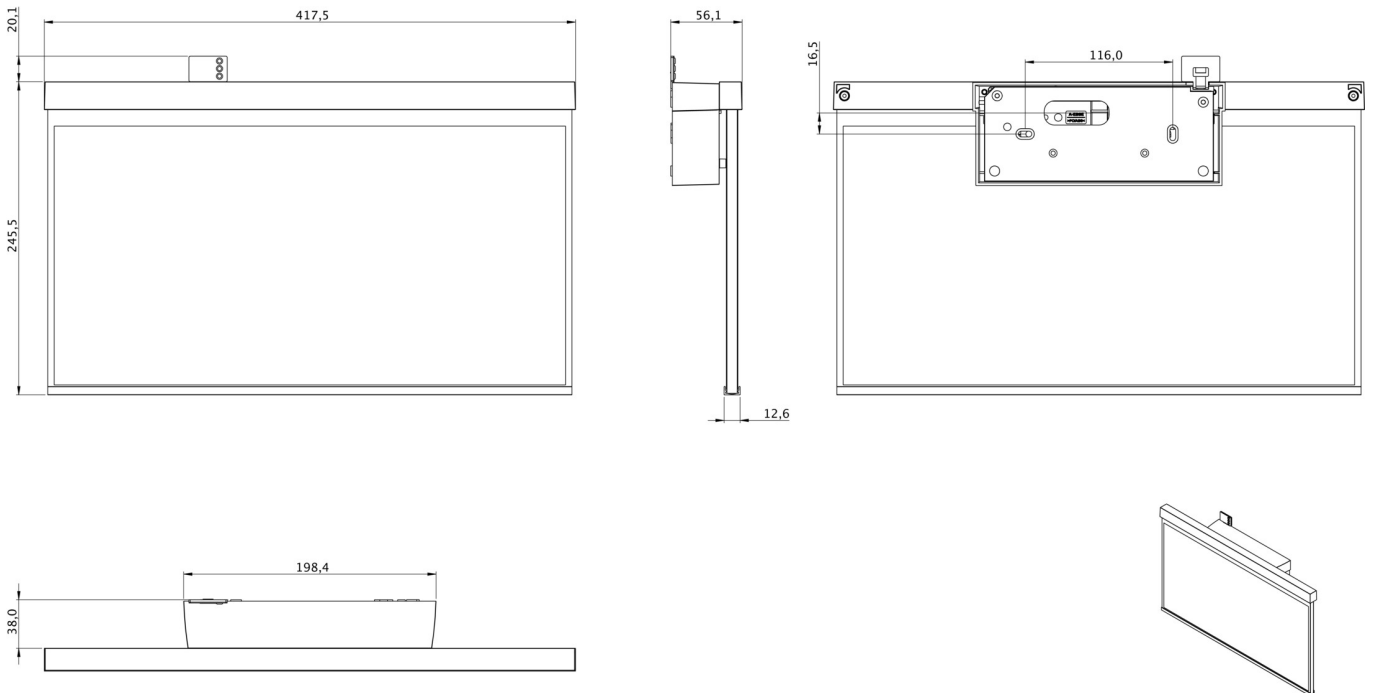

Höhe	245.5 mm
Gewicht	1.42
Gewicht inkl. Verpackung	2.07
Zolltarifnummer	94056120
EAN	4260766556159

TECHNISCHE ZEICHNUNG

Stand: 16.07.2024 - Technische Änderungen und Irrtümer vorbehalten.