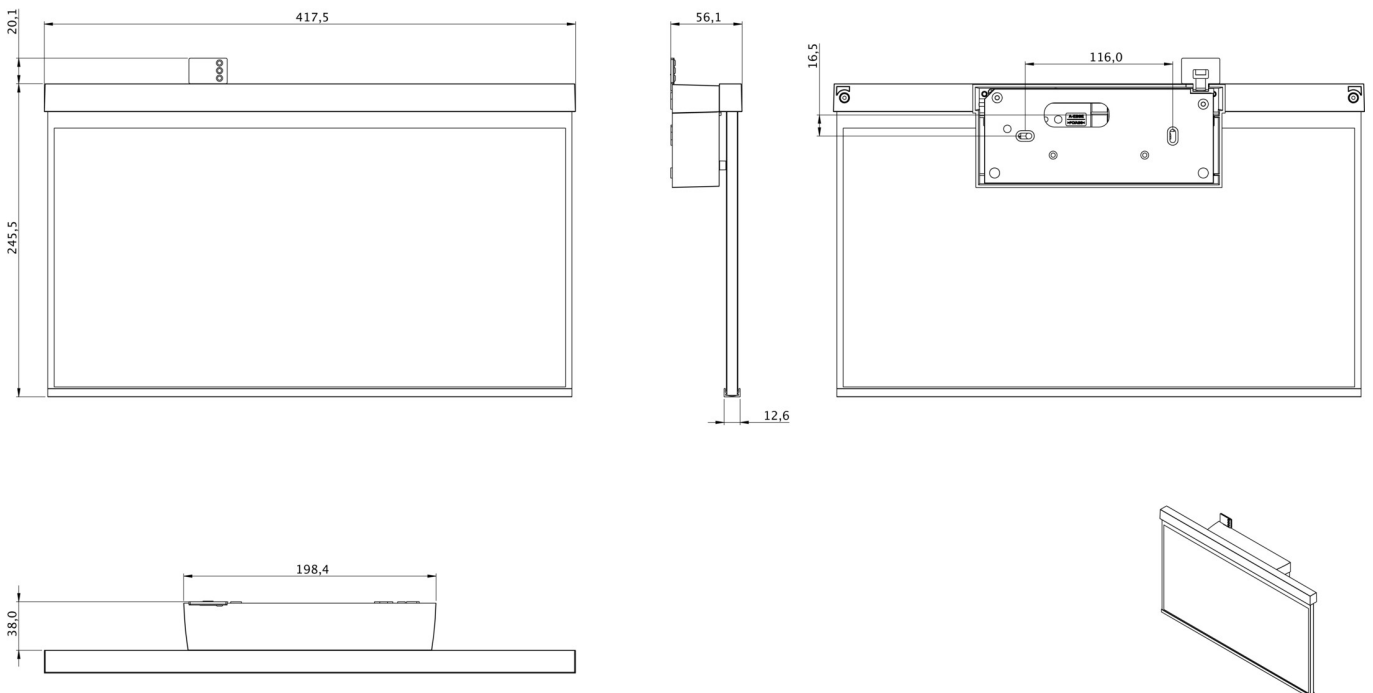

dybde	56.1 mm
Bredde	417.5 mm
Høyde	245.5 mm
Vekt	1.27
Vekt inkludert emballasje	1.92
Tverrsnitt for tilkobling	2.5 mm²
Koblingsinngang	Ja
Blokkering av nødlys	Nei
Batteritilkobling	Nei
Dimmefunksjon	Ja
Tolltariffnummer	94056120
EAN	4260766551277

TEKNISK TEGNING

Fra: 17.07.2024 - Det tas forbehold om tekniske endringer og feil.