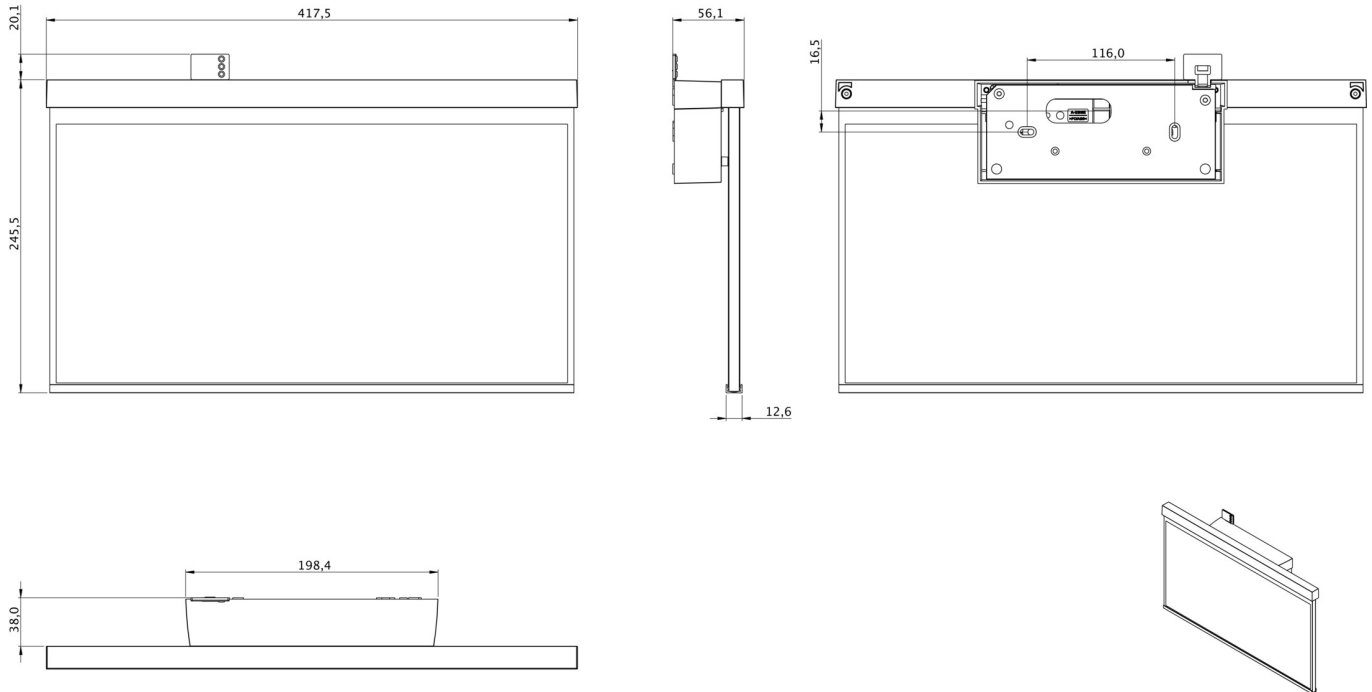

DESSIN TECHNIQUE

Au: 23.08.2024 - Sous réserve de modifications techniques et d'erreurs.