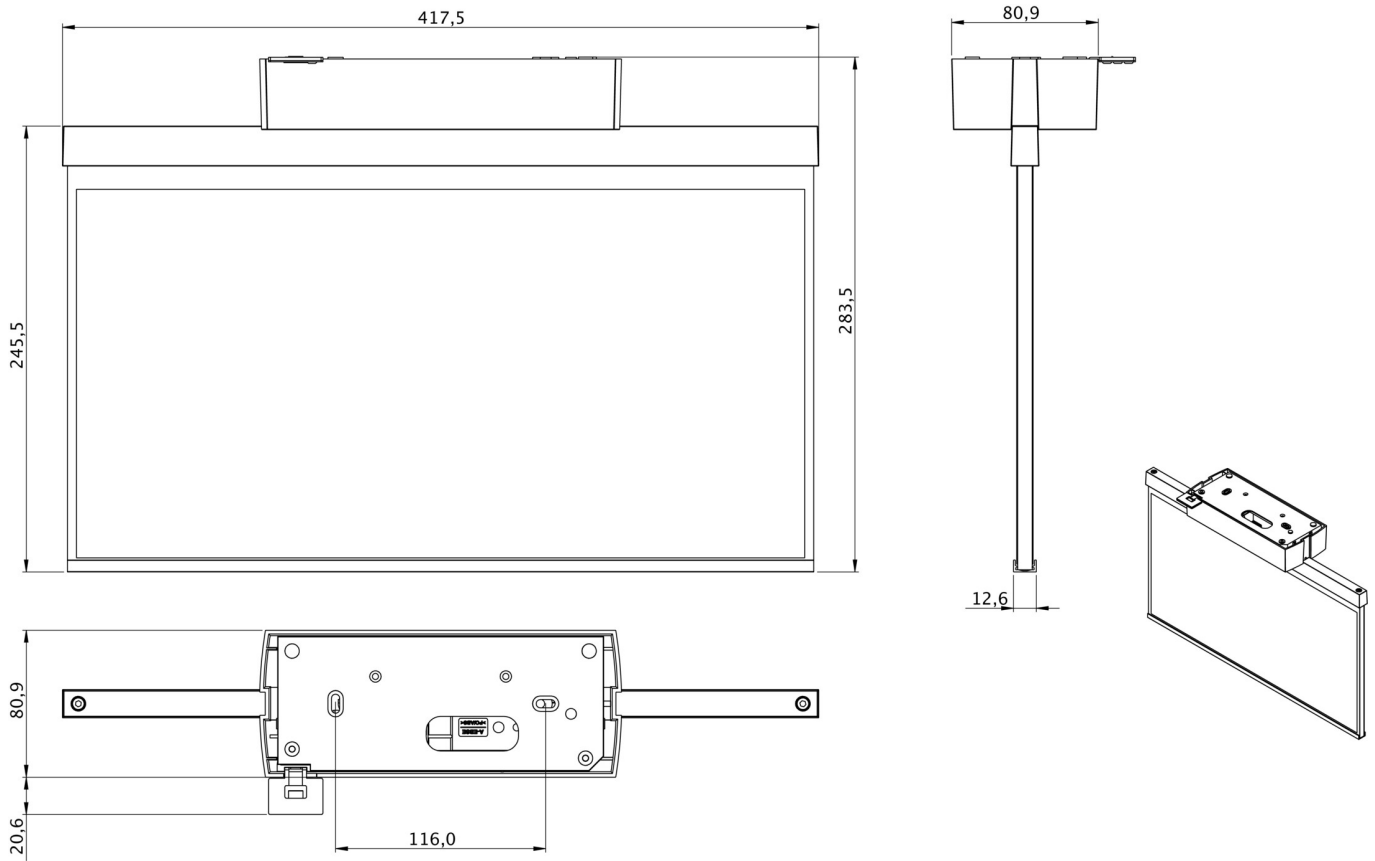

TEKNISK TEGNING

Fra: 23.10.2024 - Det tas forbehold om tekniske endringer og feil.