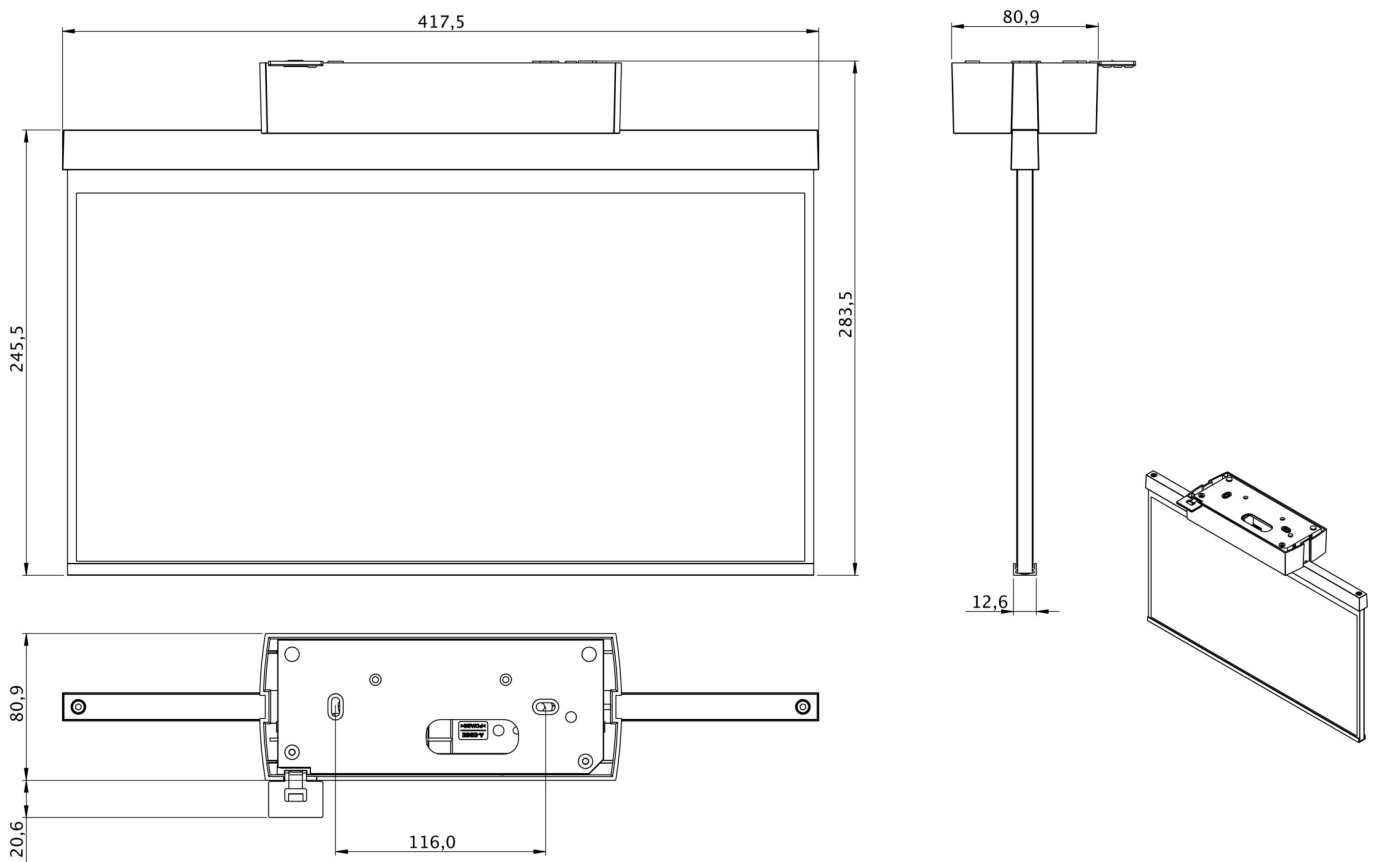

dybde	80.9 mm
Bredde	417.5 mm
Høyde	245.5 mm
Vekt	1.42
Vekt inkludert emballasje	2.07
Tverrsnitt for tilkobling	2.5 mm²
Koblingsinngang	Ja
Blokkering av nødlys	Ja
Batteritilkobling	Støpsel
Dimmefunksjon	Ja
Tolltariffnummer	94056120
EAN	4260766551093

TEKNISK TEGNING

Fra: 17.07.2024 - Det tas forbehold om tekniske endringer og feil.