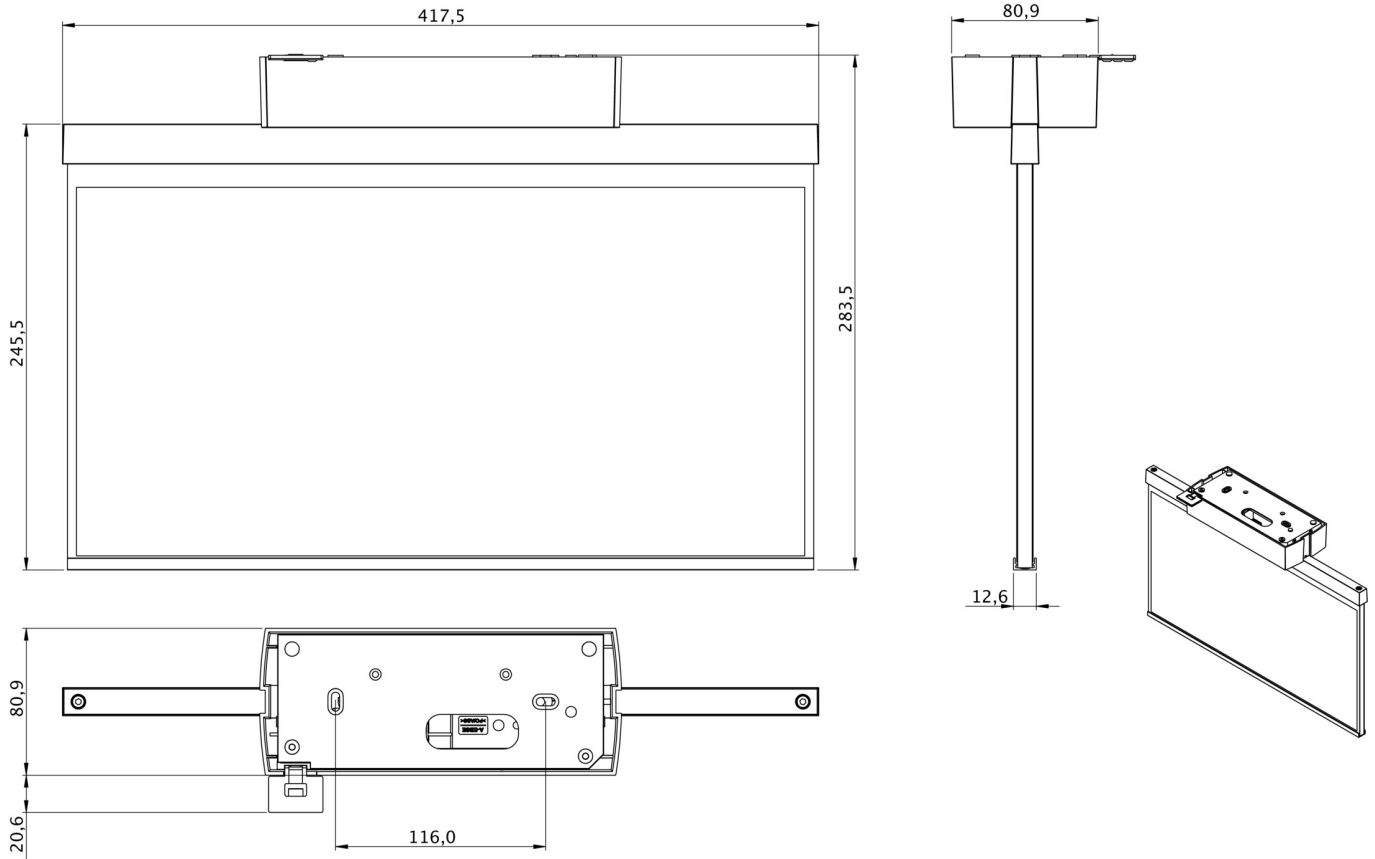

DESSIN TECHNIQUE

Au: 23.08.2024 - Sous réserve de modifications techniques et d'erreurs.