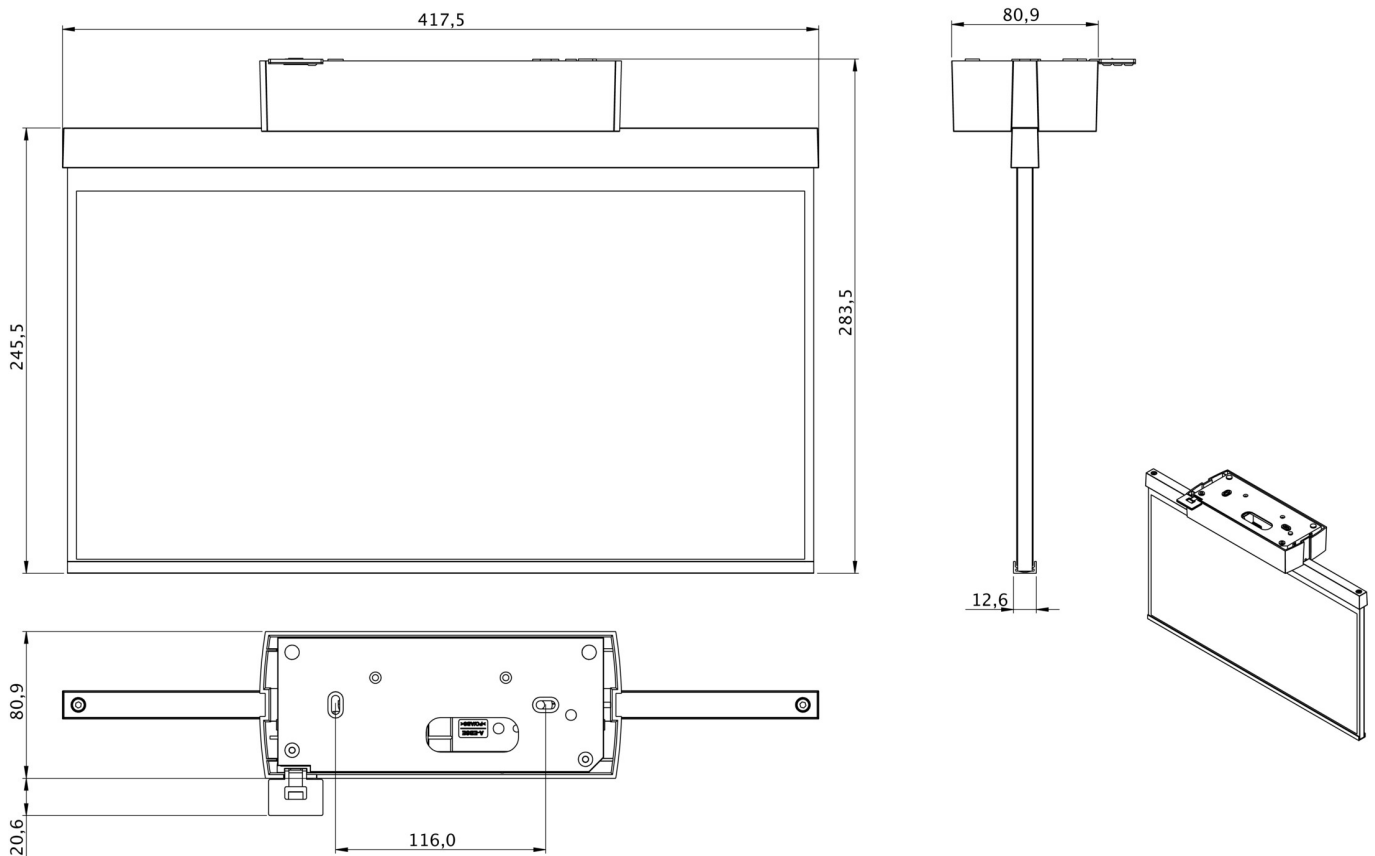

Umgebungstemperatur DS	-5 °C - 40 °C
Umgebungstemperatur BS	-5 °C - 40 °C
Tiefe	80.9 mm
Breite	417.5 mm
Höhe	245.5 mm
Gewicht	1.42
Gewicht inkl. Verpackung	2.07
Anschlussquerschnitt	2.5 mm²
Schalteingang	Ja
Notlichtblockierung	Ja
Batterieanschluss	Stecker
Dimmfunktion	Ja
Zolltarifnummer	94056120
EAN	4260766551093

TECHNISCHE ZEICHNUNG

Stand: 16.07.2024 - Technische Änderungen und Irrtümer vorbehalten.