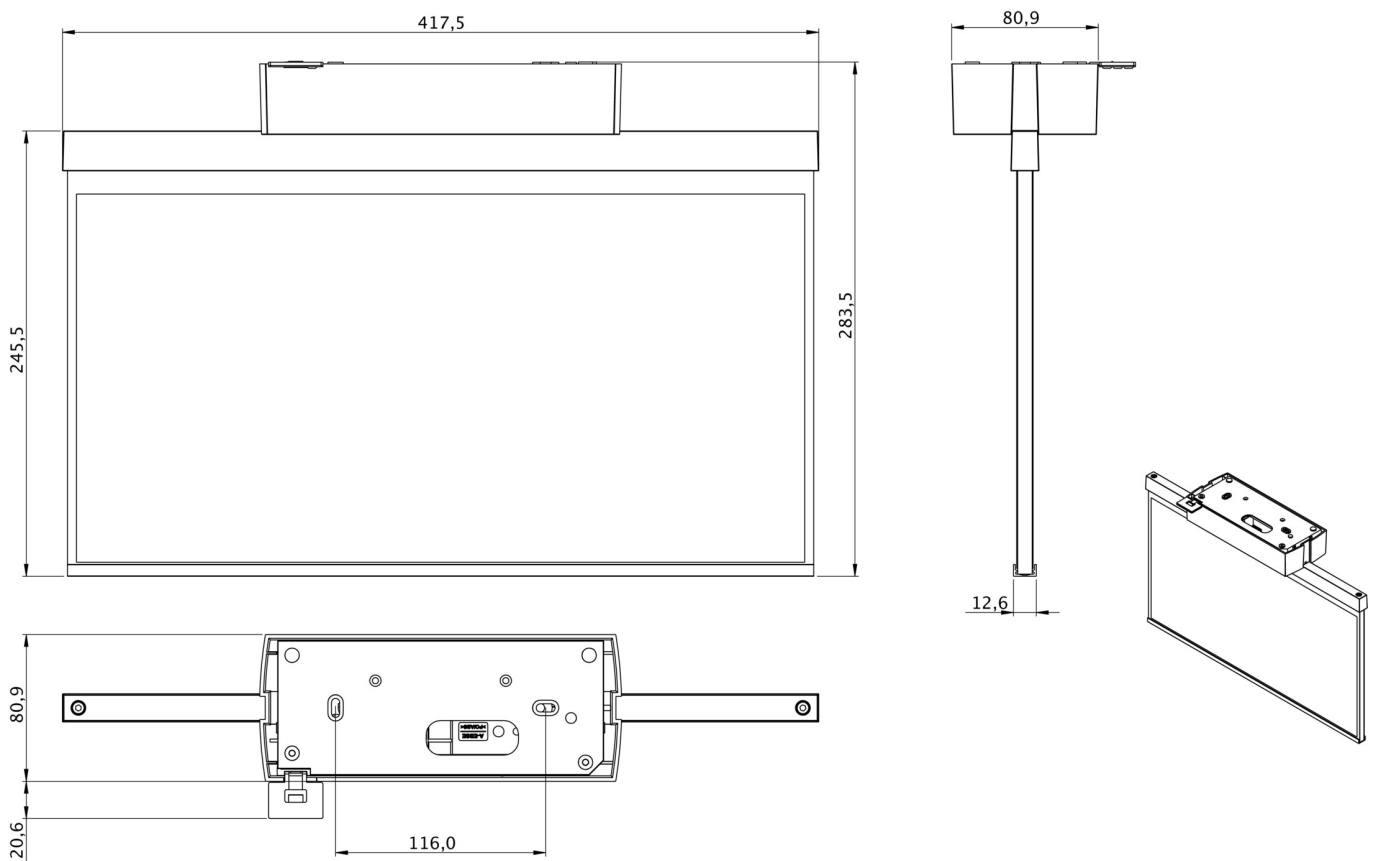

Omgivelsestemperatur BS	-5 °C - 40 °C
dybde	80.9 mm
Bredde	417.5 mm
Høyde	245.5 mm
Vekt	1.35
Vekt inkludert emballasje	2
EAN	4262483022597

TEKNISK TEGNING

Fra: 01.11.2024 - Det tas forbehold om tekniske endringer og feil.