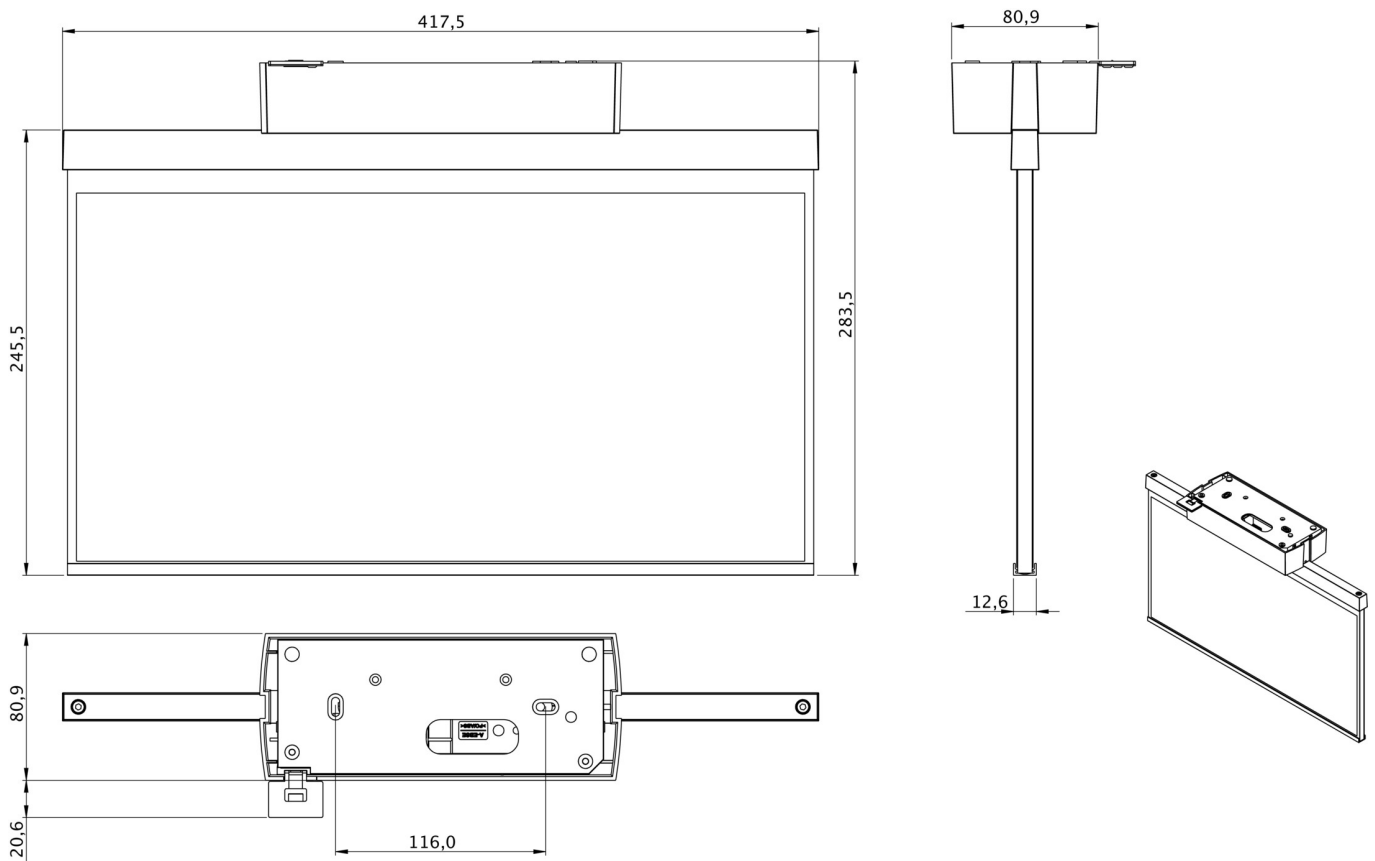

Art.-Nr: GABD408SC
Rettungszeichenleuchte
Deckenaufbau, SelfControl (SC), 1 h, 40 m, IP40, Kunststoff,
weiß

Kunststoff Scheiben-Rettungszeichenleuchte zur Deckenaufbaumontage und zur Kennzeichnung von Rettungs- und Fluchtwegen. Sie ist angelehnt an das Design der Leuchtenfamilie der A-Serie, die Lösungen für jede Montageart bereithält und für ihr einheitliches, geradliniges Design mit dem German Design Award ausgezeichnet wurde. Die Leuchten sind mit modernen LED-Leuchtmitteln ausgestattet und bieten Flexibilität durch wechselbare Piktogramme.

Automatische Überwachung der Sicherheitsleuchte mit SelfControl. Zwei gewünschte Piktogramme (Pfeil rechts, links, oben, unten oder weiß) sind standardmäßig im Lieferumfang enthalten.

Mehr Informationen

www.rp-group.com/de/item/GABD408SC

TECHNISCHE DATEN

Leuchtentyp	Rettungszeichenleuchte
Montageart	Deckenaufbau
Erkennungsweite	40 m
Piktogramm	Einzel n.A.
Leuchtmittel	LED
Gehäusematerial	Kunststoff
Gehäusefarbe	weiß
Schutzart (IP)	IP40
Schlagfestigkeit (IK)	5
Zertifizierung	WEEE, CE
Schutzklasse	2
Überwachung	SelfControl (SC)
Überbrückungszeit	1 h
Batterie	LiFePO4 6,4 V/1,2 Ah
Leistung max.	4,2 W
Leistung DS	3,3 W
Leistung BS	0,9 W

Umgebungstemperatur DS	-5 °C - 40 °C
Umgebungstemperatur BS	-5 °C - 40 °C
Tiefe	80.9 mm
Breite	417.5 mm
Höhe	245.5 mm
Gewicht	1.35
Gewicht inkl. Verpackung	2
EAN	4262483022597

TECHNISCHE ZEICHNUNG

Stand: 01.11.2024 - Technische Änderungen und Irrtümer vorbehalten.