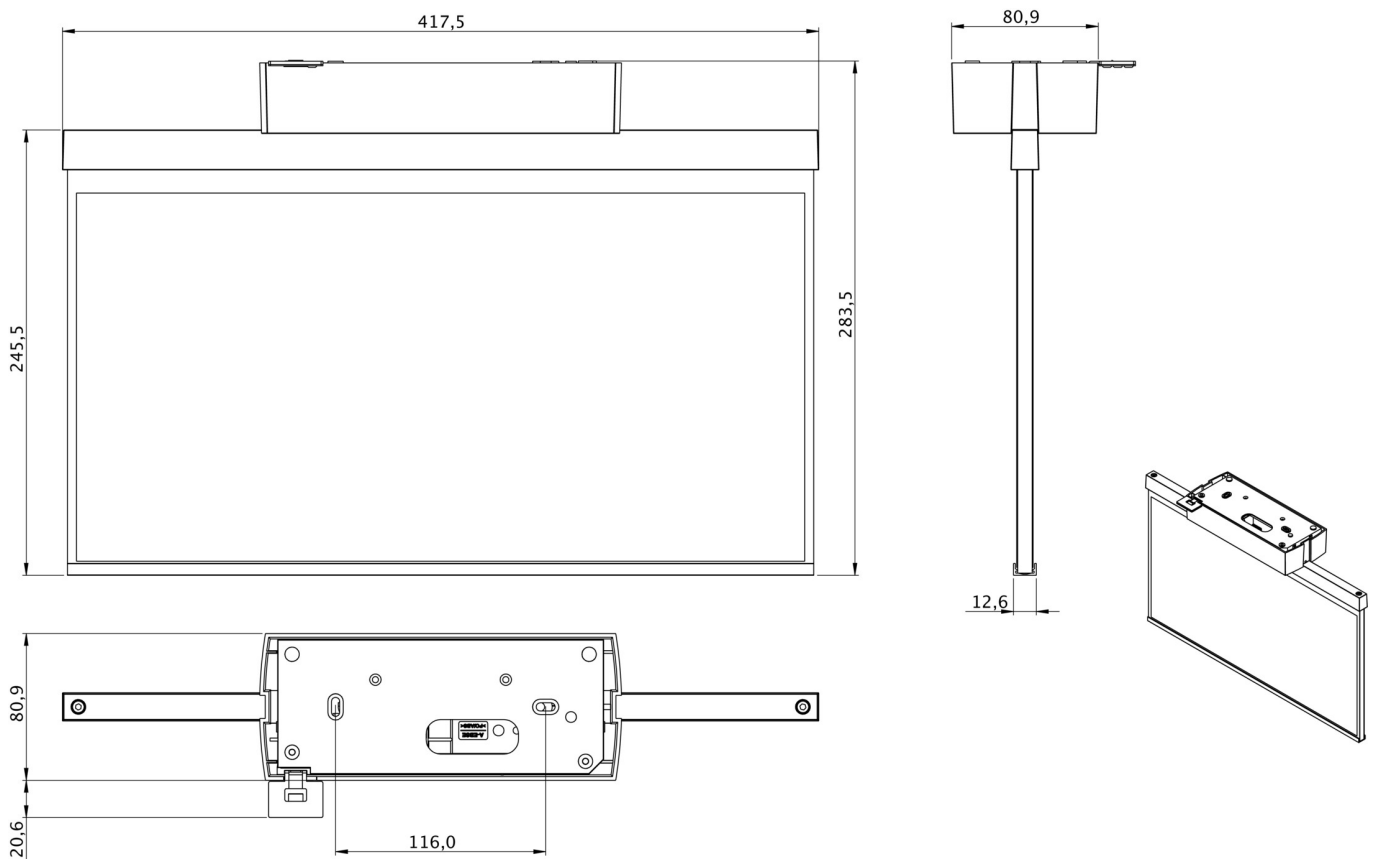

dybde	80.9 mm
Bredde	417.5 mm
Høyde	245.5 mm
Vekt	1.42
Vekt inkludert emballasje	2.07
Tverrsnitt for tilkobling	2.5 mm²
Koblingsinngang	Ja
Blokkering av nødlys	Ja
Batteritilkobling	Støpsel
Dimmefunksjon	Ja
Tolltariffnummer	94056120
EAN	4260766551086

TEKNISK TEGNING

Fra: 17.07.2024 - Det tas forbehold om tekniske endringer og feil.