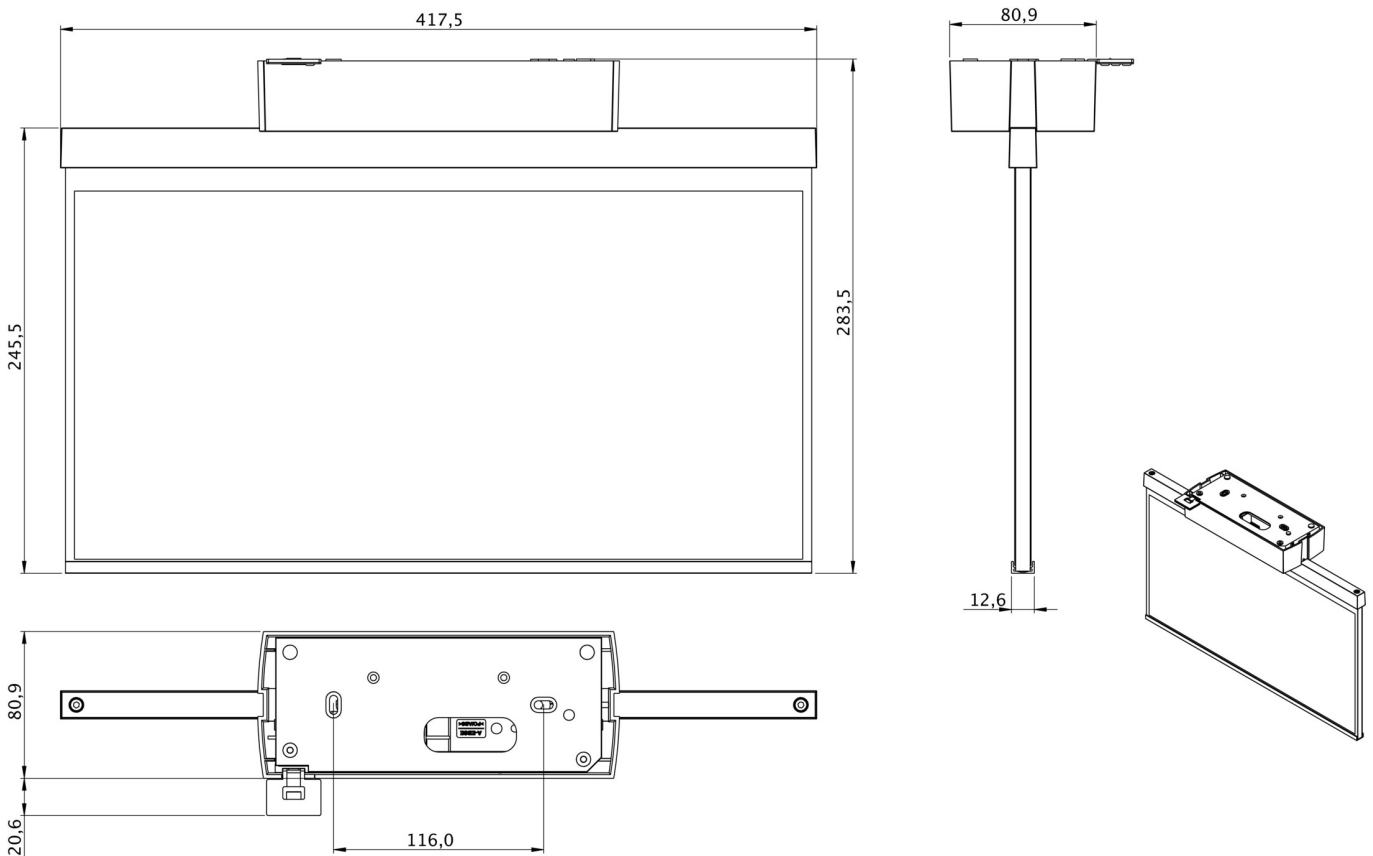

Umgebungstemperatur DS	-5 °C - 40 °C
Umgebungstemperatur BS	-5 °C - 40 °C
Tiefe	80.9 mm
Breite	417.5 mm
Höhe	245.5 mm
Gewicht	1.42
Gewicht inkl. Verpackung	2.07
Anschlussquerschnitt	2.5 mm²
Schalteingang	Ja
Notlichtblockierung	Ja
Batterieanschluss	Stecker
Dimmfunktion	Ja
Zolltarifnummer	94056120
EAN	4260766551086

TECHNISCHE ZEICHNUNG

Stand: 16.07.2024 - Technische Änderungen und Irrtümer vorbehalten.