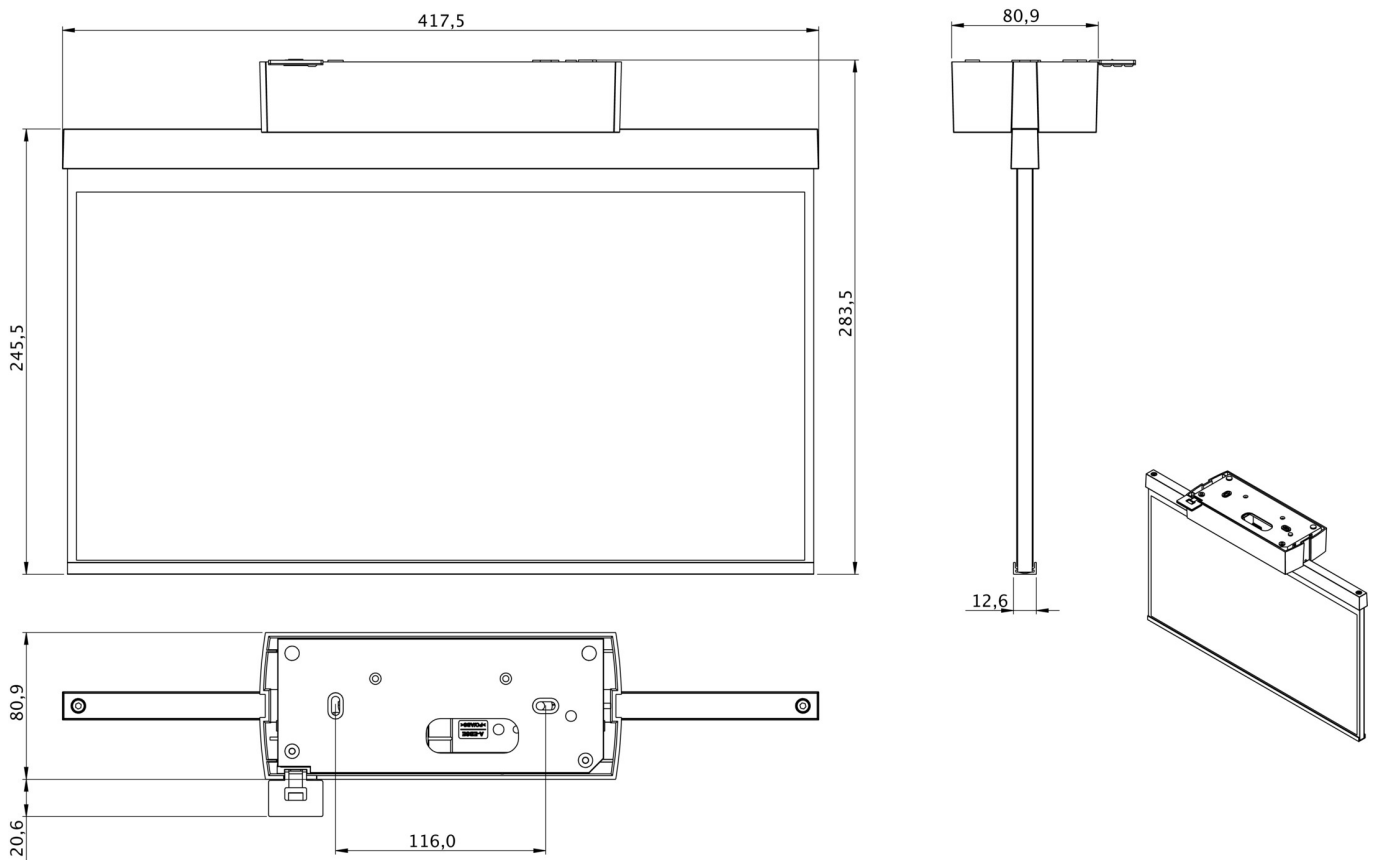

Gewicht	1.35
Gewicht inkl. Verpackung	2
Zolltarifnummer	94056120
EAN	4260766559570

TECHNISCHE ZEICHNUNG

Stand: 16.07.2024 - Technische Änderungen und Irrtümer vorbehalten.