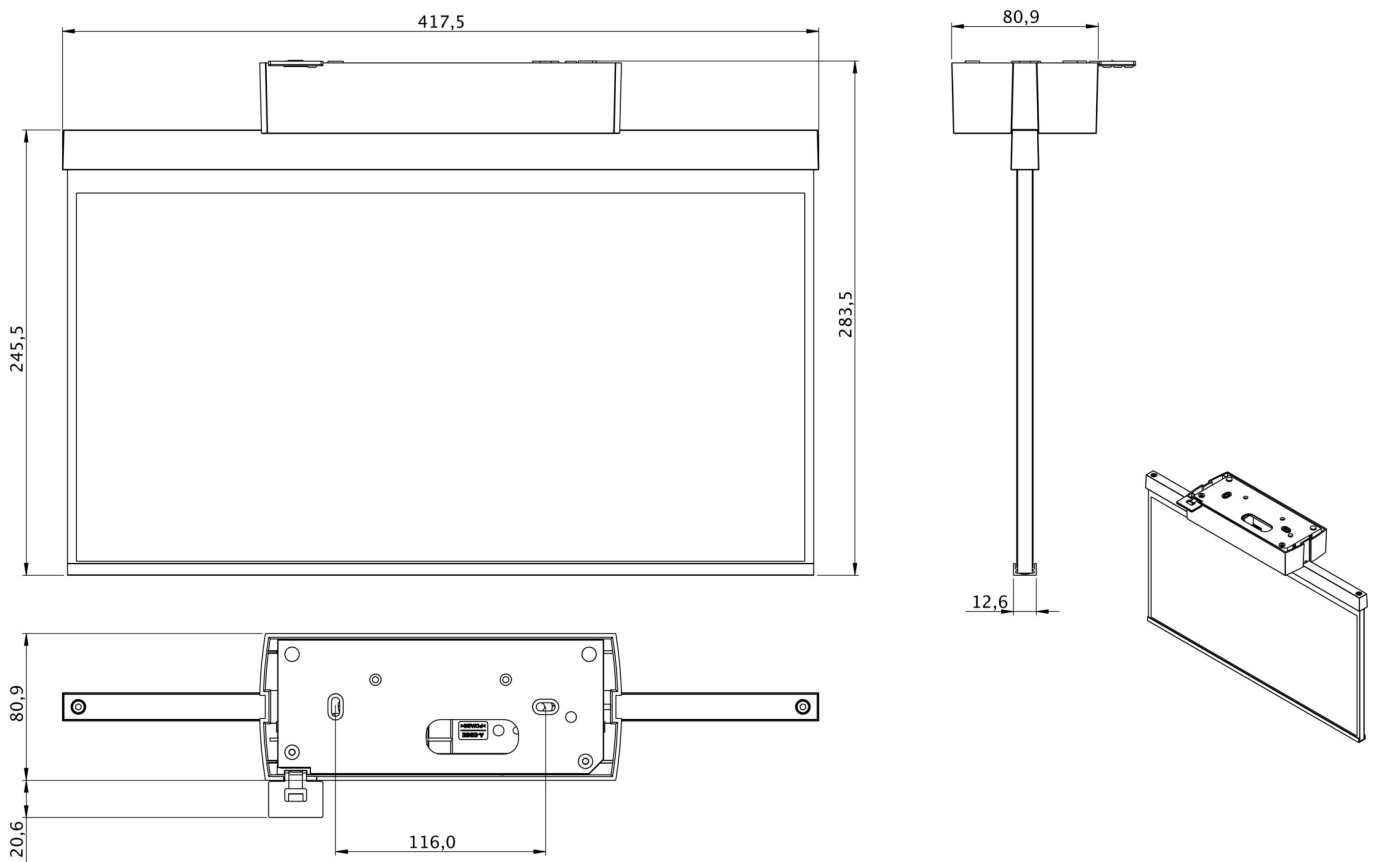

dybde	80.9 mm
Bredde	417.5 mm
Høyde	245.5 mm
Vekt	1.42
Vekt inkludert emballasje	2.07
Tverrsnitt for tilkobling	2.5 mm²
Koblingsinngang	Ja
Blokkering av nødlys	Ja
Batteritilkobling	Støpsel
Dimmefunksjon	Ja
Tolltariffnummer	94056120
EAN	4260766551079

TEKNISK TEGNING

Fra: 17.07.2024 - Det tas forbehold om tekniske endringer og feil.