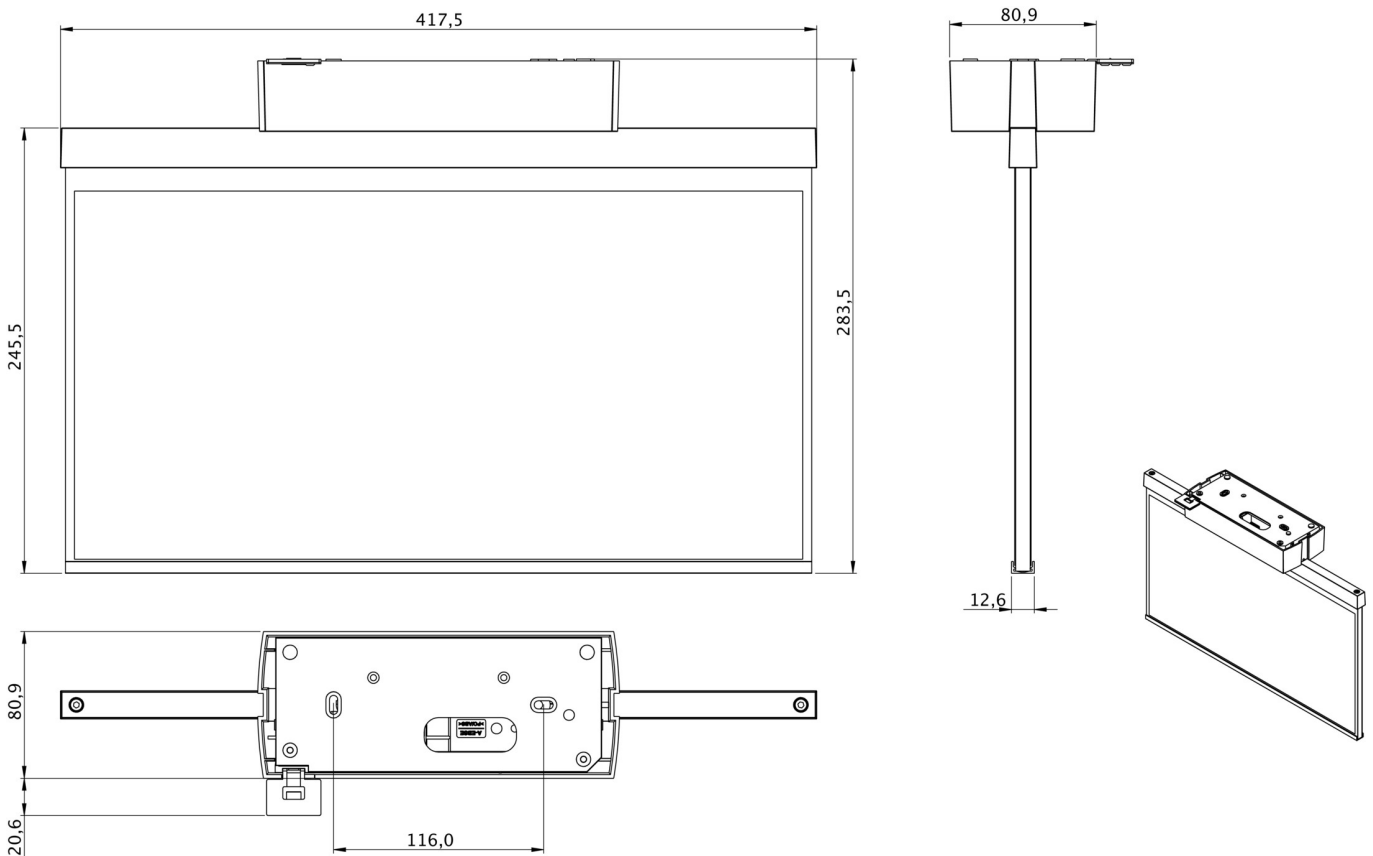

Umgebungstemperatur DS	-5 °C - 40 °C
Umgebungstemperatur BS	-5 °C - 40 °C
Tiefe	80.9 mm
Breite	417.5 mm
Höhe	245.5 mm
Gewicht	1.42
Gewicht inkl. Verpackung	2.07
Anschlussquerschnitt	2.5 mm²
Schalteingang	Ja
Notlichtblockierung	Ja
Batterieanschluss	Stecker
Dimmfunktion	Ja
Zolltarifnummer	94056120
EAN	4260766551079

TECHNISCHE ZEICHNUNG

Stand: 16.07.2024 - Technische Änderungen und Irrtümer vorbehalten.