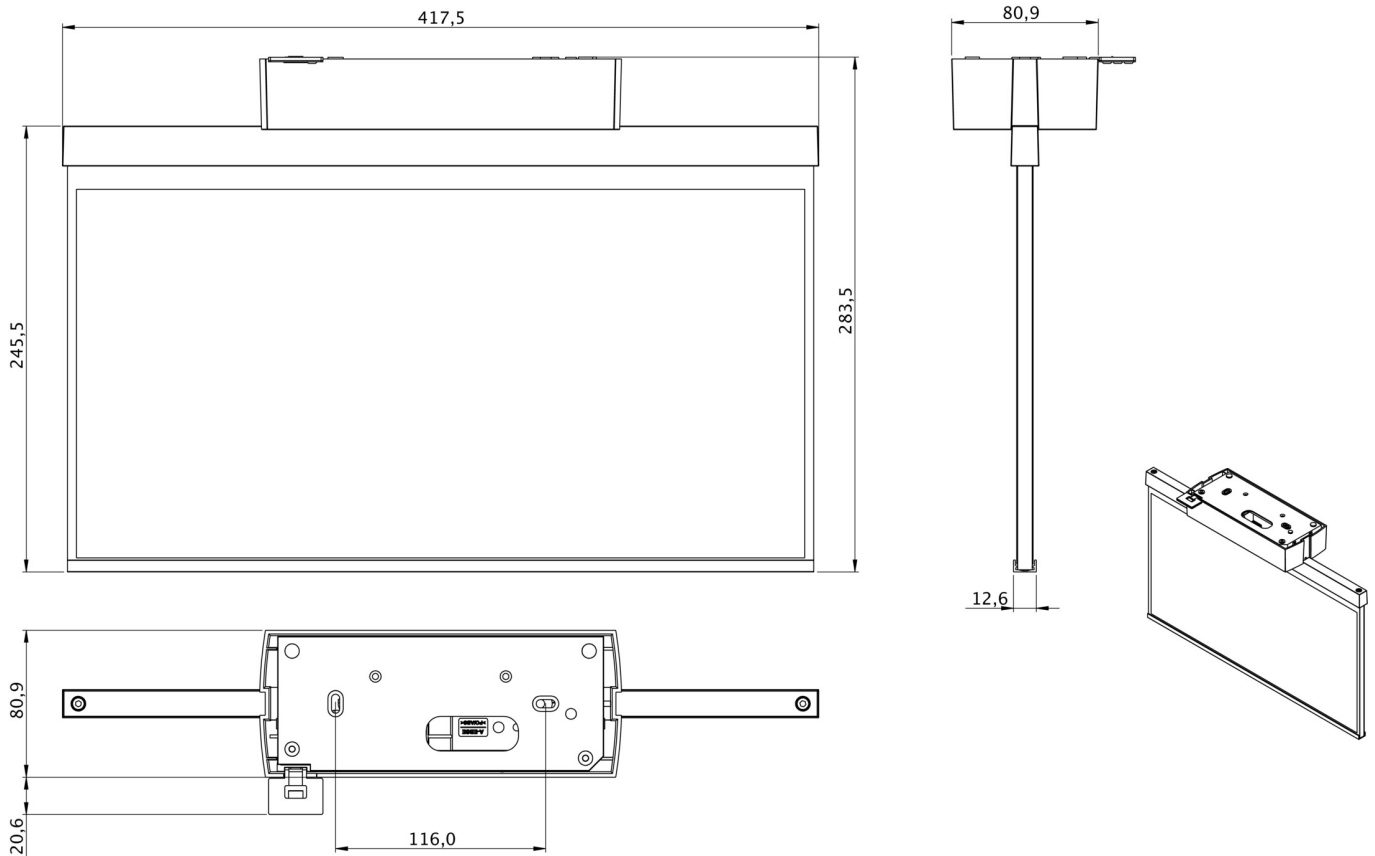

Vekt inkludert emballasje	2
Tolltariffnummer	94056120
EAN	4260766556135

TEKNISK TEGNING

Fra: 17.07.2024 - Det tas forbehold om tekniske endringer og feil.