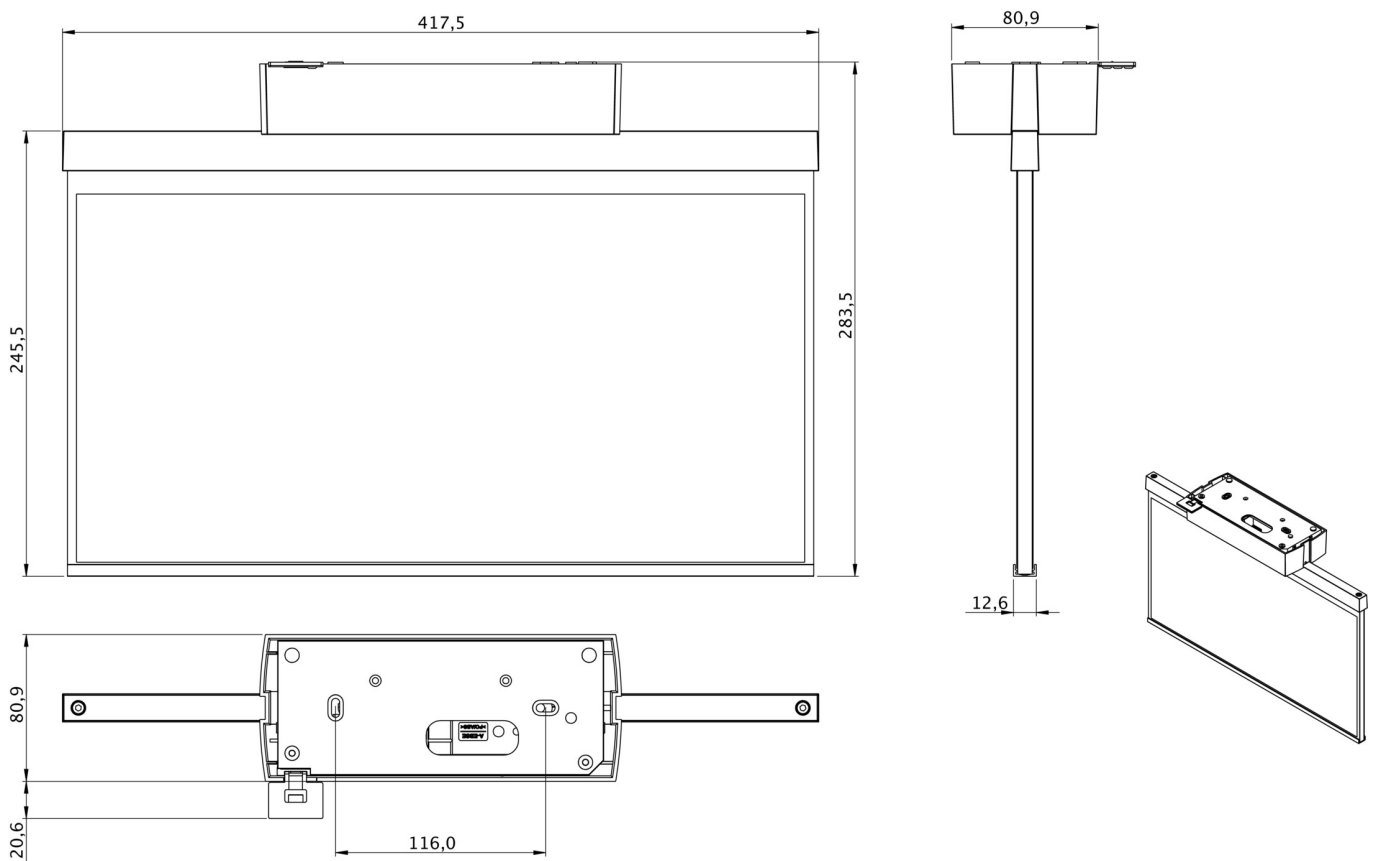

Art.-Nr: GABD401SC
Luminaire à pictogramme
Couverture, SelfControl (SC), 1 h, 40 m, IP40, Matière
plastique, blanc

Luminaire à pictogramme à disque en plastique pour montage en saillie au plafond et pour la signalisation des voies de secours et d'évacuation. Il s'inspire du design de la famille de luminaires de la série A, qui propose des solutions pour chaque type de montage et qui a été récompensée par le German Design Award pour son design uniforme et rectiligne. Les luminaires sont équipés de sources lumineuses LED modernes et offrent une grande flexibilité grâce aux pictogrammes interchangeables.

Surveillance automatique de la lampe de sécurité avec SelfControl.

Plus d'informations

www.rp-group.com/fr/item/GABD401SC

DONNÉES TECHNIQUES

Type de luminaire	Luminaire à pictogramme
Type d'installation	Couverture
Distance de reconnaissance	40 m
Pictogramme	Individuellement comme spécifié
Matériel du bôitier	Matière plastique
Couleur du bôitier	blanc
Type de protection (IP)	IP40
Résistance aux impacts (IK)	5
Certification	WEEE, CE
Classe de protection	2
Surveillance	SelfControl (SC)
Temps d'autonomie	1 h
Batterie	6,4 V 1,2 Ah/
Puissance max.	4,2 W
Puissance DS	3,4 W
Puissance BS	0,9 W
Température ambiante DS	-5 °C - 40 °C
Température ambiante BS	-5 °C - 40 °C

Profondeur	80.9 mm
Largeur	417.5 mm
Hauteur	245.5 mm
Poids	1.35
Poids, emballage inclus	2
Numéro du tarif douanier	94056120
EAN	4260766556135

DESSIN TECHNIQUE

Au: 23.08.2024 - Sous réserve de modifications techniques et d'erreurs.