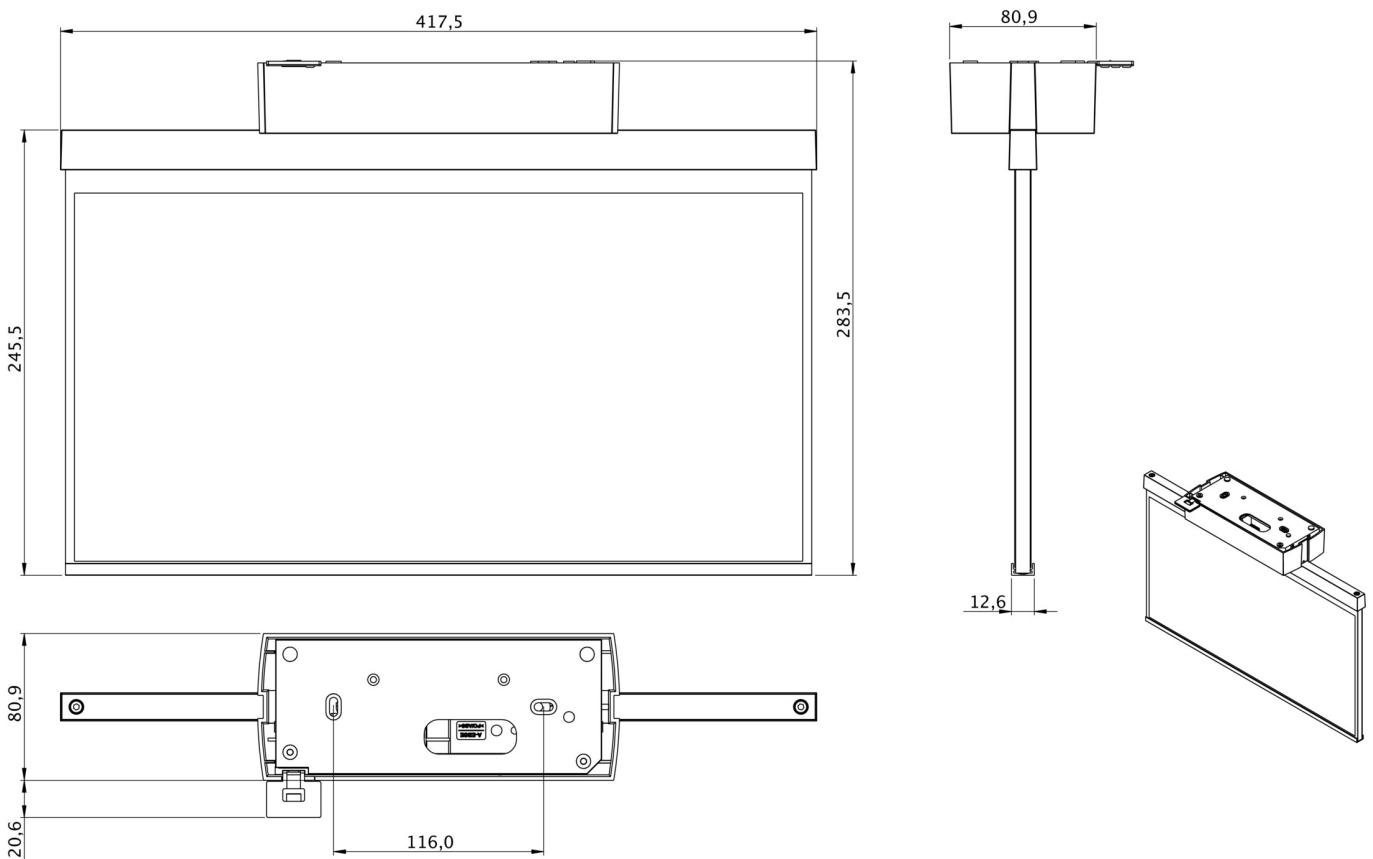

~pim_attribute~zulaessigeUmgebungstemperaturInDS	-5 °C - 40 °C
~pim_attribute~zulaessigeUmgebungstemperaturInBS	-5 °C - 40 °C
~pim_attribute~Tiefe	80.9 mm
~pim_attribute~Breite	417.5 mm
~pim_attribute~Hoehe	245.5 mm
~pim_attribute~Gewicht	1.42
label.zuordnungsspeicher.Gewicht inkl. Verpackung	2.07
~pim_attribute~Zolltarifnummer	94056120
~pim_attribute~EAN	4260766556135

TEXT. TECHNICAL-DRAWINGS

stand: 16.07.2024 - text.technisch_aenderungen_und_irrtuemer_vorbehalten