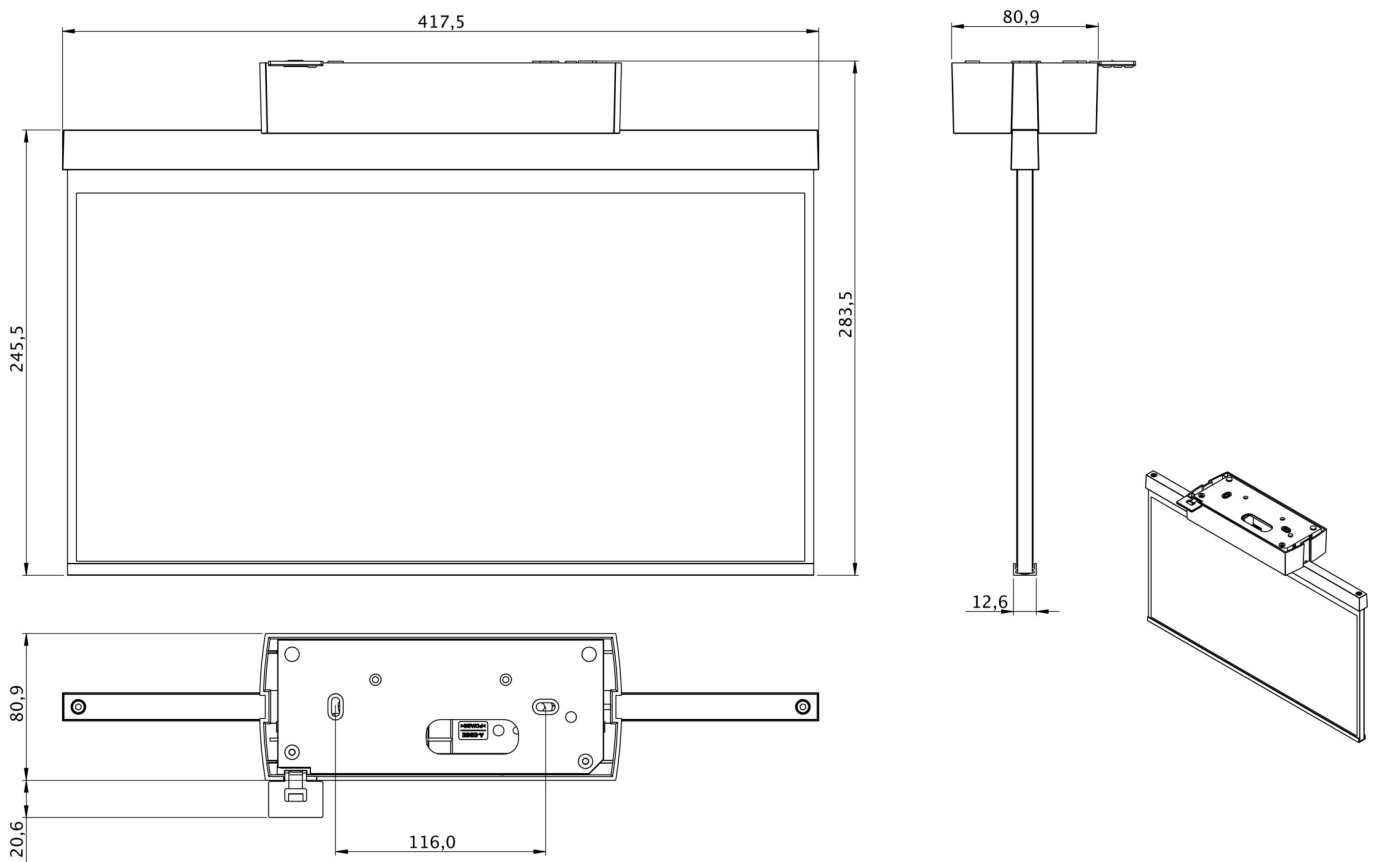

dybde	80.9 mm
Bredde	417.5 mm
Høyde	245.5 mm
Vekt	1.27
Vekt inkludert emballasje	1.92
Tverrsnitt for tilkobling	2.5 mm²
Koblingsinngang	Ja
Blokkering av nødlys	Nei
Batteritilkobling	Nei
Dimmefunksjon	Ja
Tolltariffnummer	94056120
EAN	4260766551062

TEKNISK TEGNING

Fra: 17.07.2024 - Det tas forbehold om tekniske endringer og feil.