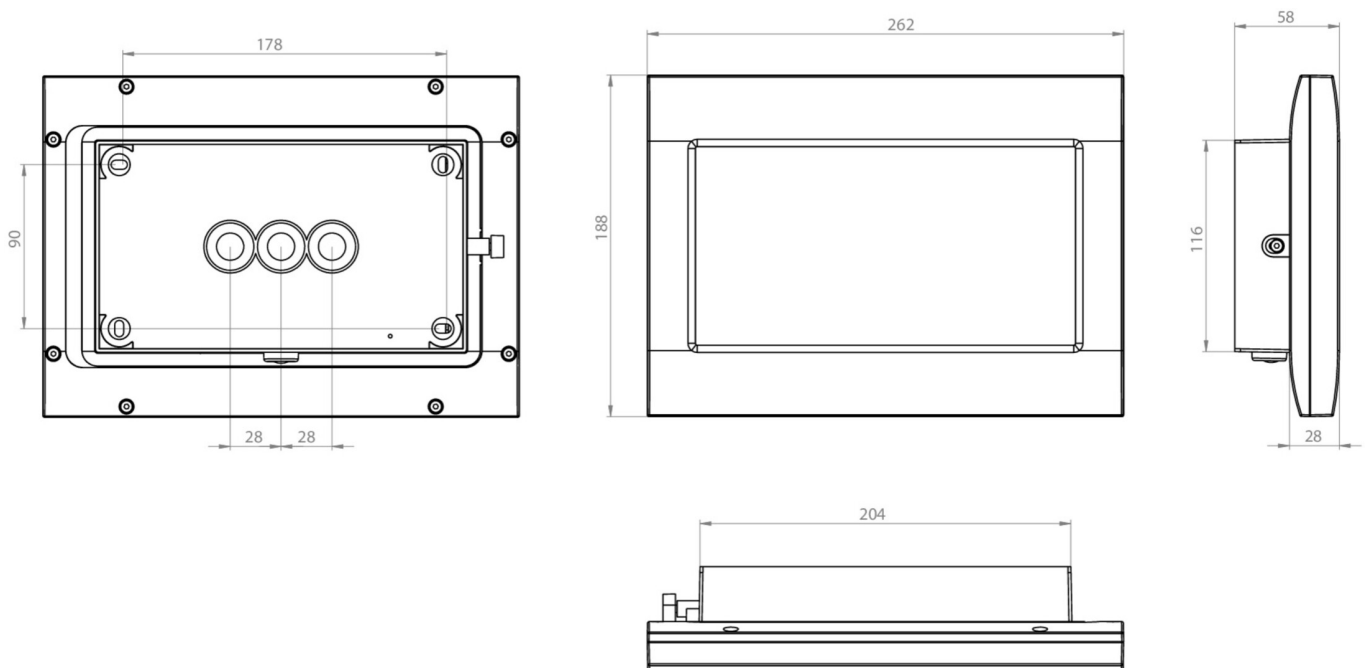

dybde	58 mm
Bredde	262 mm
Høyde	188 mm
Vekt	1.96
Vekt inkludert emballasje	2.06
Tverrsnitt for tilkobling	2.5 mm²
Koblingsinngang	Ja
Blokkering av nødllys	Nei
Batteritilkobling	Nei
Dimmefunksjon	Ja
Lysstrøm nødsituasjon	100 lm
Tolltariffnummer	94056180
EAN	4260581717735

TEKNISK TEGNING