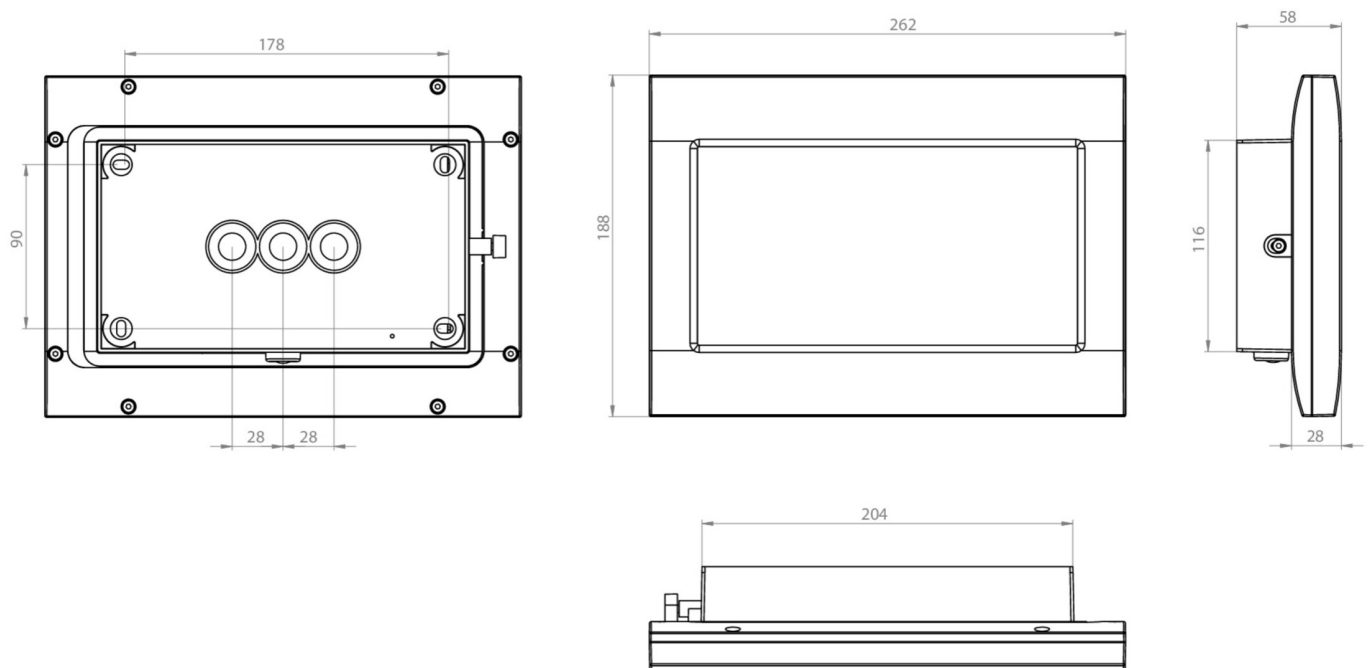

dybde	58 mm
Bredde	262 mm
Høyde	188 mm
Vekt	1.96
Vekt inkludert emballasje	2.06
Tverrsnitt for tilkobling	2.5 mm²
Koblingsinngang	Ja
Blokkering av nødllys	Nei
Batteritilkobling	Nei
Dimmefunksjon	Ja
Lysstrøm nødsituasjon	100 lm
Tolltariffnummer	94056180
EAN	4260581717742

TEKNISK TEGNING