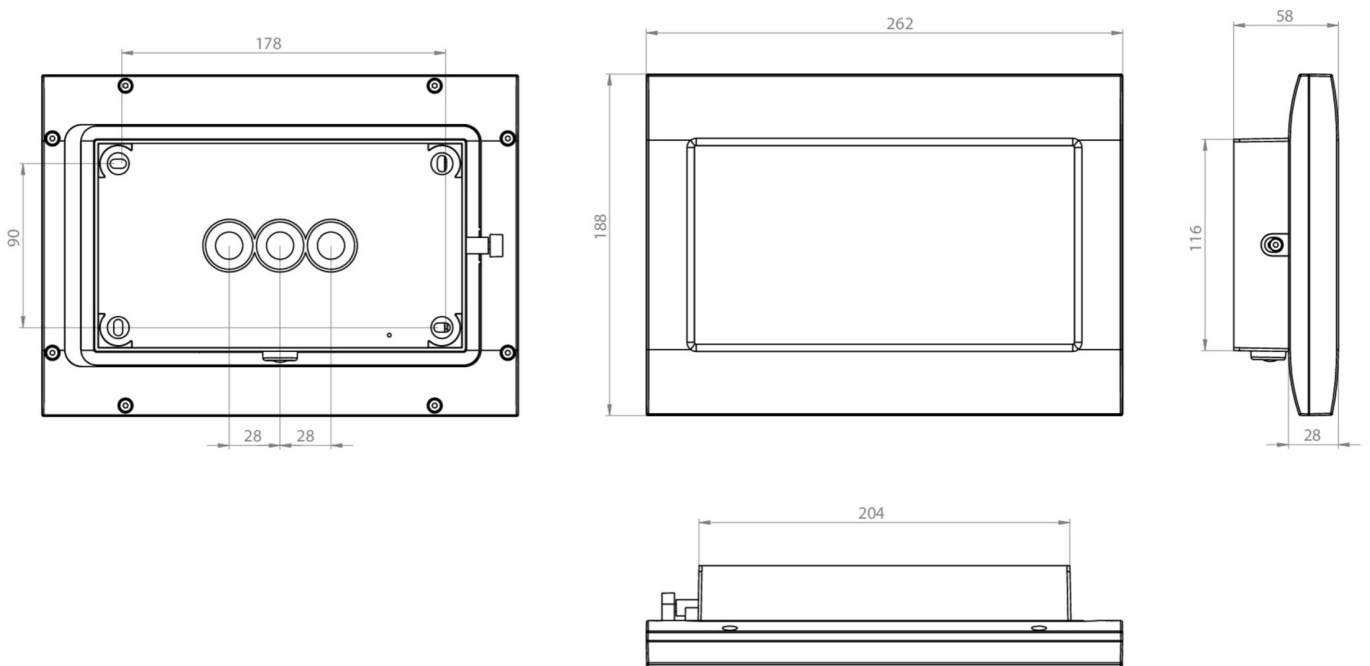

dybde	58 mm
Bredde	262 mm
Høyde	188 mm
Vekt	1.89
Vekt inkludert emballasje	1.99
Tverrsnitt for tilkobling	2.5 mm²
Koblingsinngang	Nei
Blokkering av nødlys	Nei
Batteritilkobling	Nei
Tolltariffnummer	94056180
EAN	4260682157157

TEKNISK TEGNING

TILBEHØRSLISTE

FMWA001 -

FMFH -

Fra: 16.07.2024 - Det tas forbehold om tekniske endringer og feil.