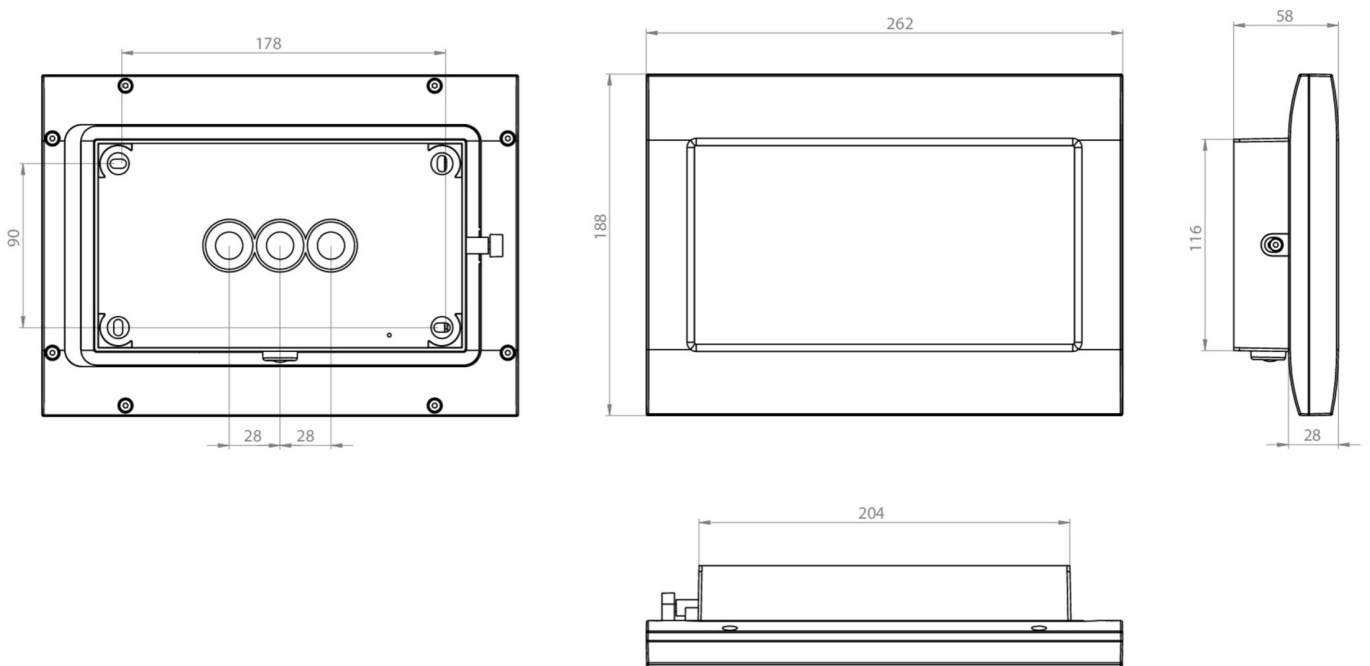

dybde	58 mm
Bredde	262 mm
Høyde	188 mm
Vekt	1.89
Vekt inkludert emballasje	1.99
Tverrsnitt for tilkobling	2.5 mm²
Koblingsinngang	Nei
Blokkering av nødlys	Nei
Batteritilkobling	Nei
Tolltariffnummer	94056180
EAN	4260682157164

TEKNISK TEGNING

TILBEHØRSLISTE

FMWA001 -

FMFH -

Fra: 16.07.2024 - Det tas forbehold om tekniske endringer og feil.