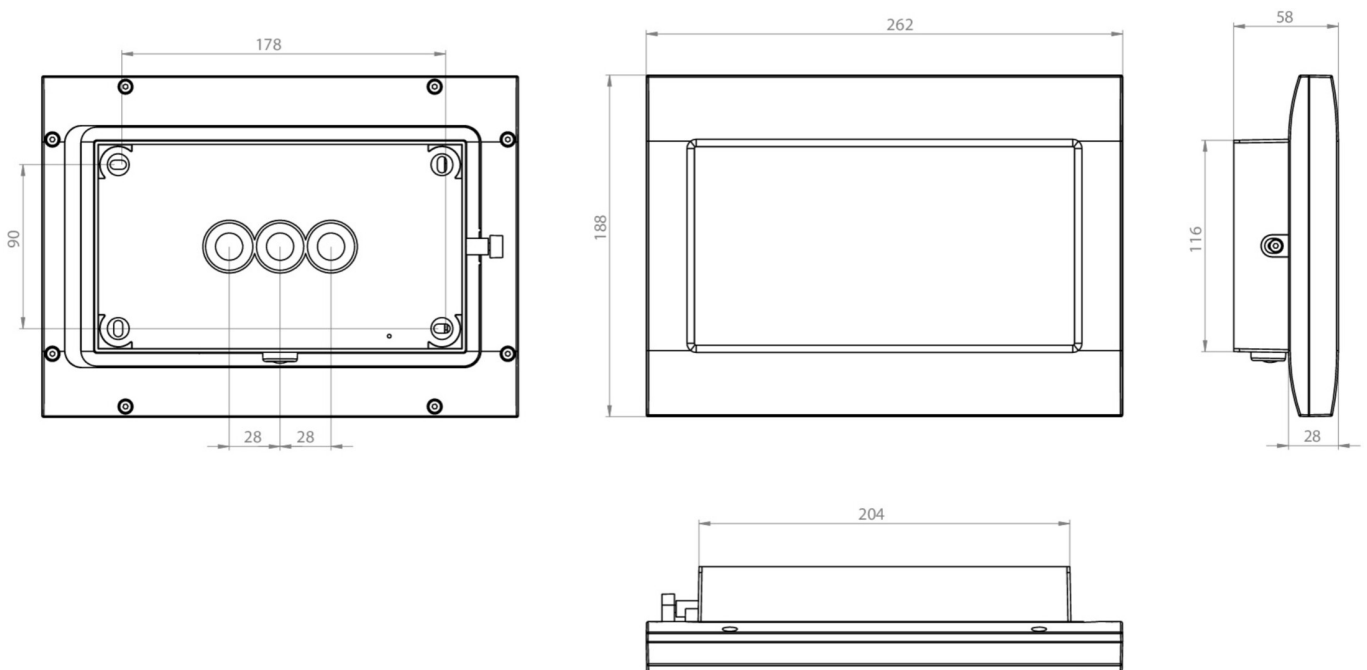

dybde	58 mm
Bredde	262 mm
Høyde	188 mm
Vekt	1.96
Vekt inkludert emballasje	2.06
Tverrsnitt for tilkobling	2.5 mm²
Koblingsinngang	Ja
Blokkering av nødlys	Nei
Batteritilkobling	Nei
Dimmefunksjon	Ja
Tolltariffnummer	94056180
EAN	4260349828918

TEKNISK TEGNING

TILBEHØRSLISTE

FMWA001 -

FMFH -