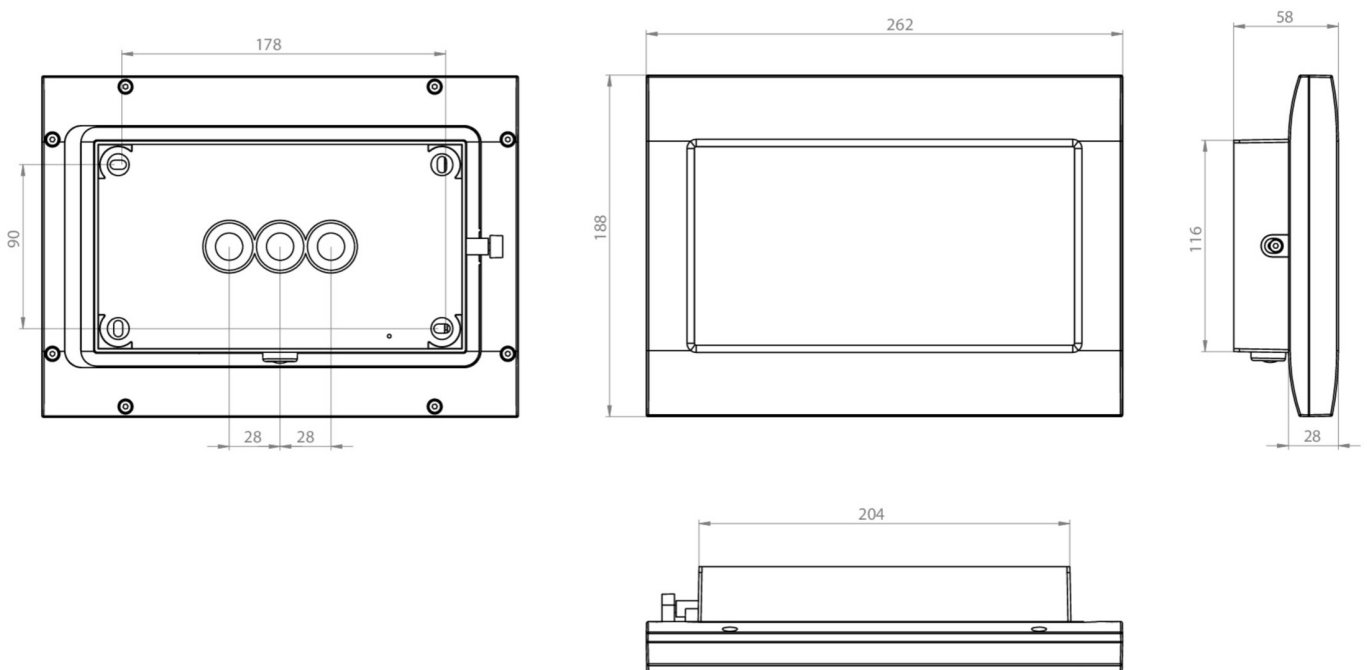

dybde	58 mm
Bredde	262 mm
Høyde	188 mm
Vekt	1.96
Vekt inkludert emballasje	2.06
Tverrsnitt for tilkobling	2.5 mm²
Koblingsinngang	Ja
Blokkering av nødlys	Nei
Batteritilkobling	Nei
Dimmefunksjon	Ja
Tolltariffnummer	94056180
EAN	4260581717728

TEKNISK TEGNING

TILBEHØRSLISTE

FMWA001 -

FMFH -