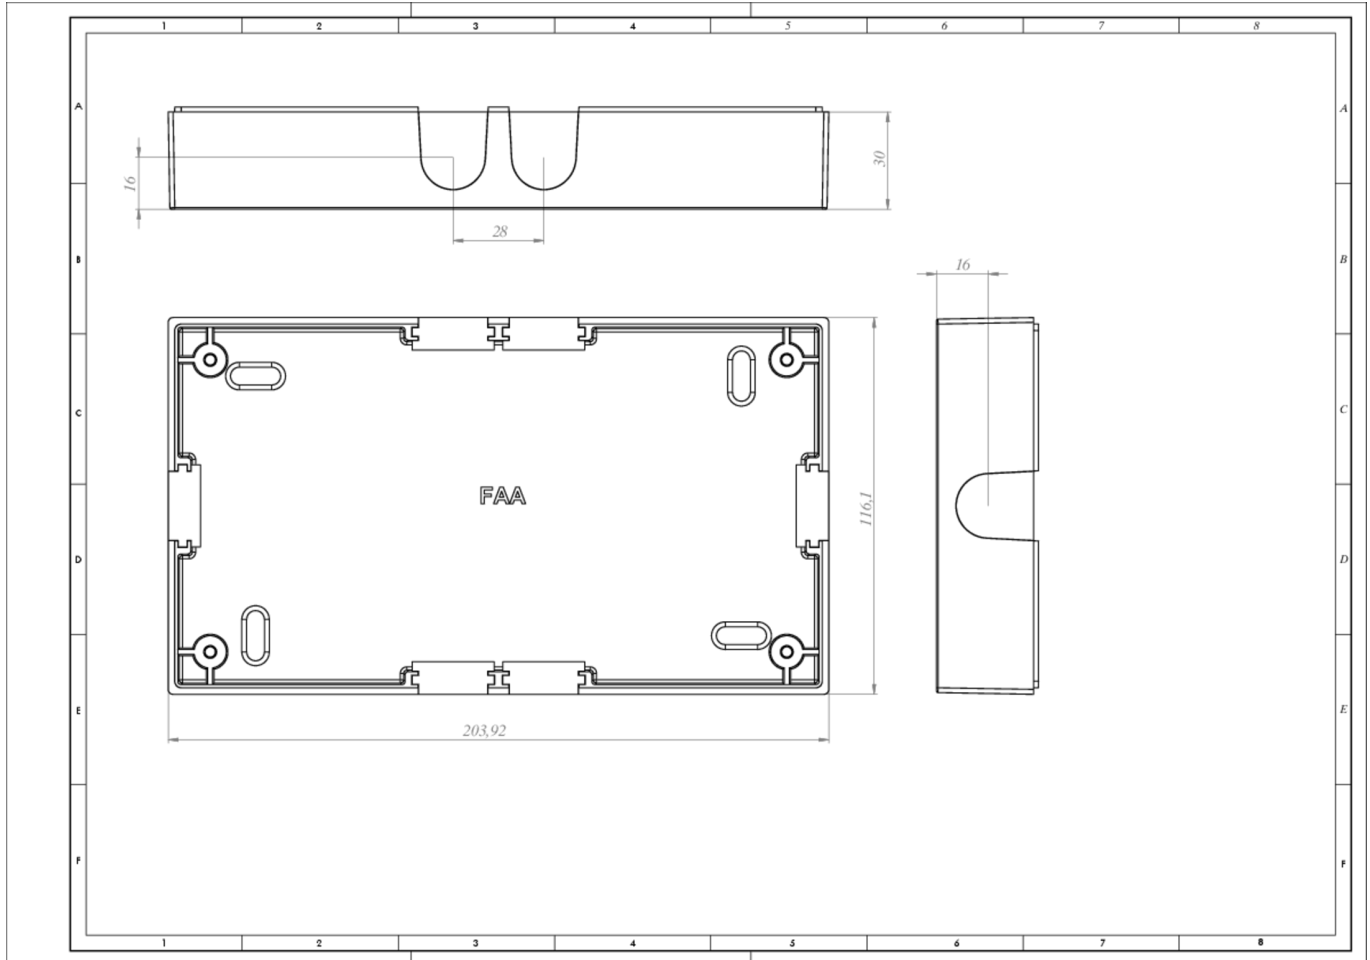

Art.-Nr: FMWA001

Więcej informacji
www.rp-group.com/pl/item/FMWA001

DANE TECHNICZNE

Głębokość	116 mm
Szerokość	204 mm
Wysokość	30 mm
Waga	kg
Kod taryfy celnej	94059200
EAN	4260581717711

RYSUNEK TECHNICZNY