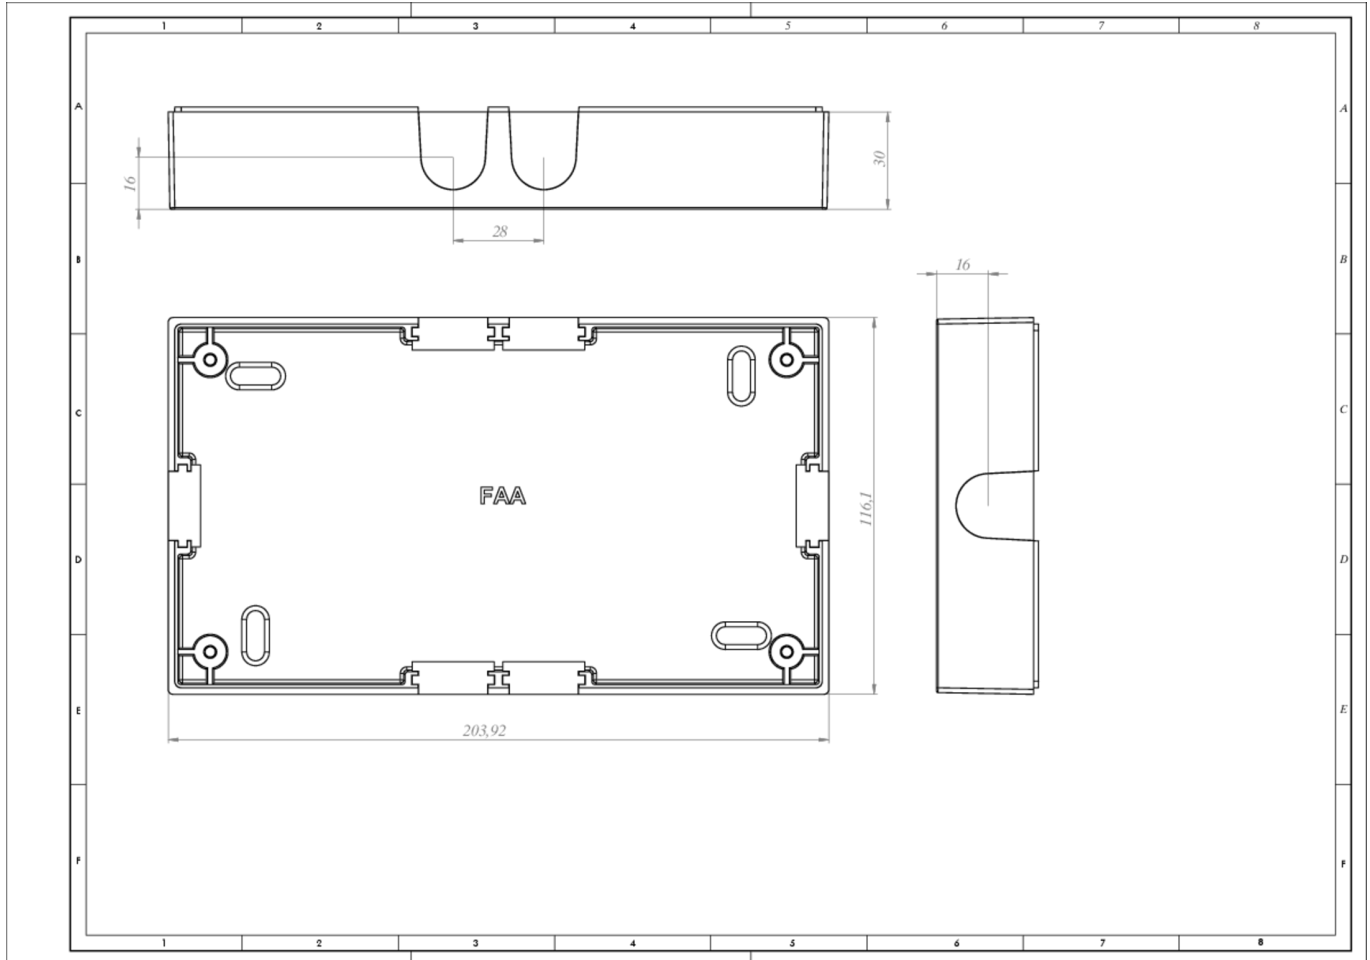

TEKNISK TEGNING

stand: 21.06.2024 - Det tas forbehold om tekniske endringer og feil.