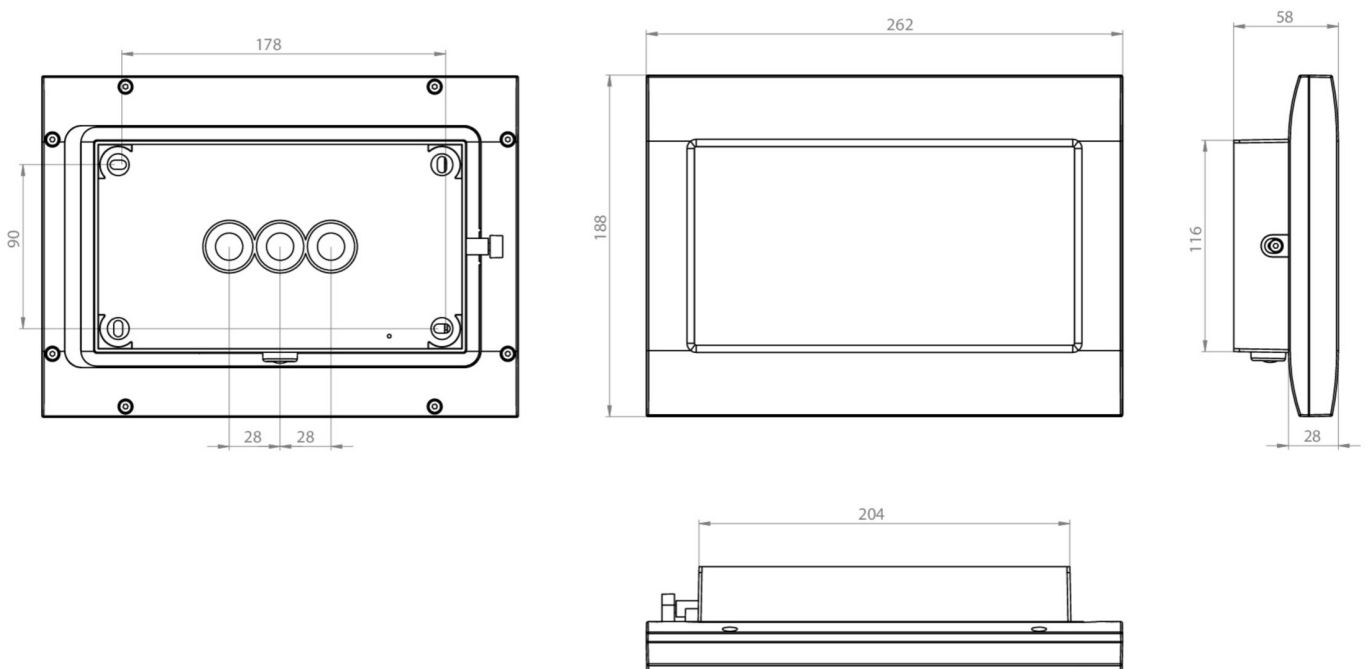

Art.-Nr: FMW509CC
Utgangsskilt lys Sentraliserte strømforsyningssystemer
vegg, CoreCompact 24, CPS, 20 m, IP65, Sinkstøping, hvit

Mer informasjon

TEKNISKE DATA

Type armatur	Utgangsskilt lys
Monteringstype	vegg
Deteksjonsområde	20 m
piktogram	sett
Lyspærer	LED
Koffertmateriale	Sinkstøping
Farge på huset	hvit
IP-beskyttelse)	IP65
Slagstyrke (IK)	8
Sertifisering	WEEE, CE, D-tegn
beskyttelses klasse	3
omsorg	Sentraliserte strømforsyningssystemer
overvåkning	CoreCompact 24
Brotid	CPS
Driftsmodus	Standby kobling / permanent kobling
Inngangsspenning AC	24 V
Maks effekt.	2,8 W
Ytelse DS	2,8 W
Ytelse BS	0,4 W
Omgivelsestemperatur DS	-5 °C - 40 °C
Omgivelsestemperatur BS	-5 °C - 40 °C
dybde	58 mm
Bredde	262 mm

Høyde	188 mm
Vekt	1.89
Vekt inkludert emballasje	1.99
Tverrsnitt for tilkobling	2.5 mm ²
Koblingsinngang	Nei
Blokkering av nødlys	Nei
Batteritilkobling	Nei
Tolltariffnummer	94056180
EAN	4260682157133

TEKNISK TEGNING