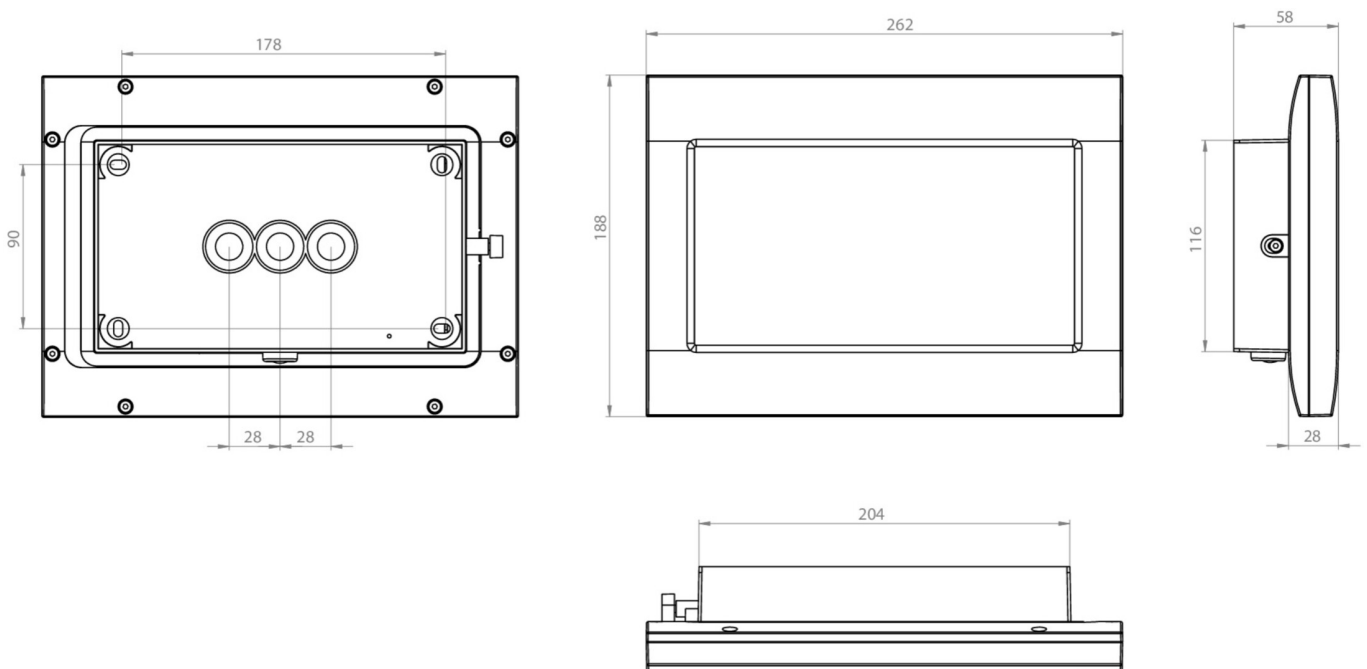

Art.-Nr: FMW509CC-AZ
Utgangsskilt lys Sentraliserte strømforsyningssystemer
vegg, CoreCompact 24, CPS, 20 m, IP65, Sinkstøping,
antrasitt

Mer informasjon

TEKNISKE DATA

Type armatur	Utgangsskilt lys
Monteringstype	vegg
Deteksjonsområde	20 m
piktogram	sett
Lyspærer	LED
Koffertmateriale	Sinkstøping
Farge på huset	antrasitt
IP-beskyttelse)	IP65
Slagstyrke (IK)	8
Sertifisering	WEEE, CE, D-tegn
beskyttelses klasse	3
omsorg	Sentraliserte strømforsyningssystemer
overvåkning	CoreCompact 24
Brotid	CPS
Driftsmodus	Standby kobling / permanent kobling
Inngangsspenning AC	24 V
Maks effekt.	2,8 W
Ytelse DS	2,8 W
Ytelse BS	0,4 W
Omgivelsestemperatur DS	-5 °C - 40 °C
Omgivelsestemperatur BS	-5 °C - 40 °C
dybde	58 mm
Bredde	262 mm

Høyde	188 mm
Vekt	1.89
Vekt inkludert emballasje	1.99
Tverrsnitt for tilkobling	2.5 mm ²
Koblingsinngang	Nei
Blokkering av nødlys	Nei
Batteritilkobling	Nei
Tolltariffnummer	94056180
EAN	4260682157140

TEKNISK TEGNING