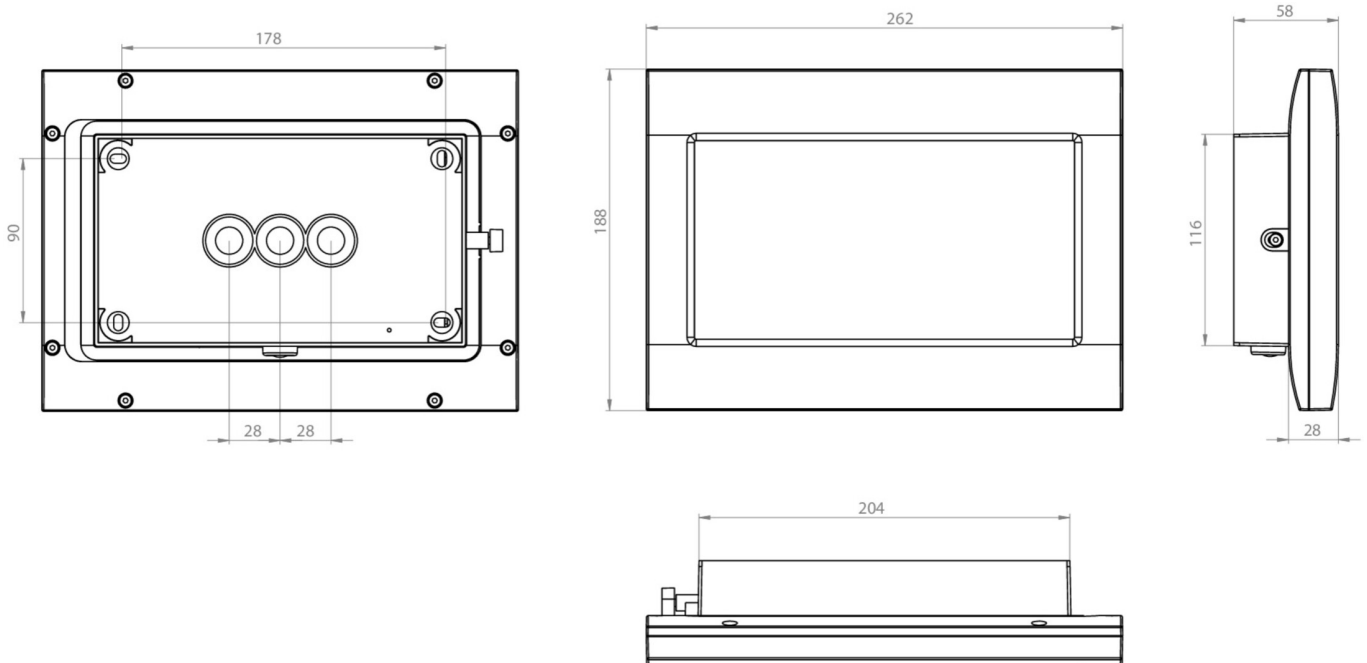

TEKNISK TEGNING

TILBEHØRSLISTE

- FMWA001 -
- FMDA001 -
- FMDA002-AZ -
- FMFH -
- FMDA001-AZ -
- FMDA002 -

Fra: 24.02.2025 - Det tas forbehold om tekniske endringer og feil.