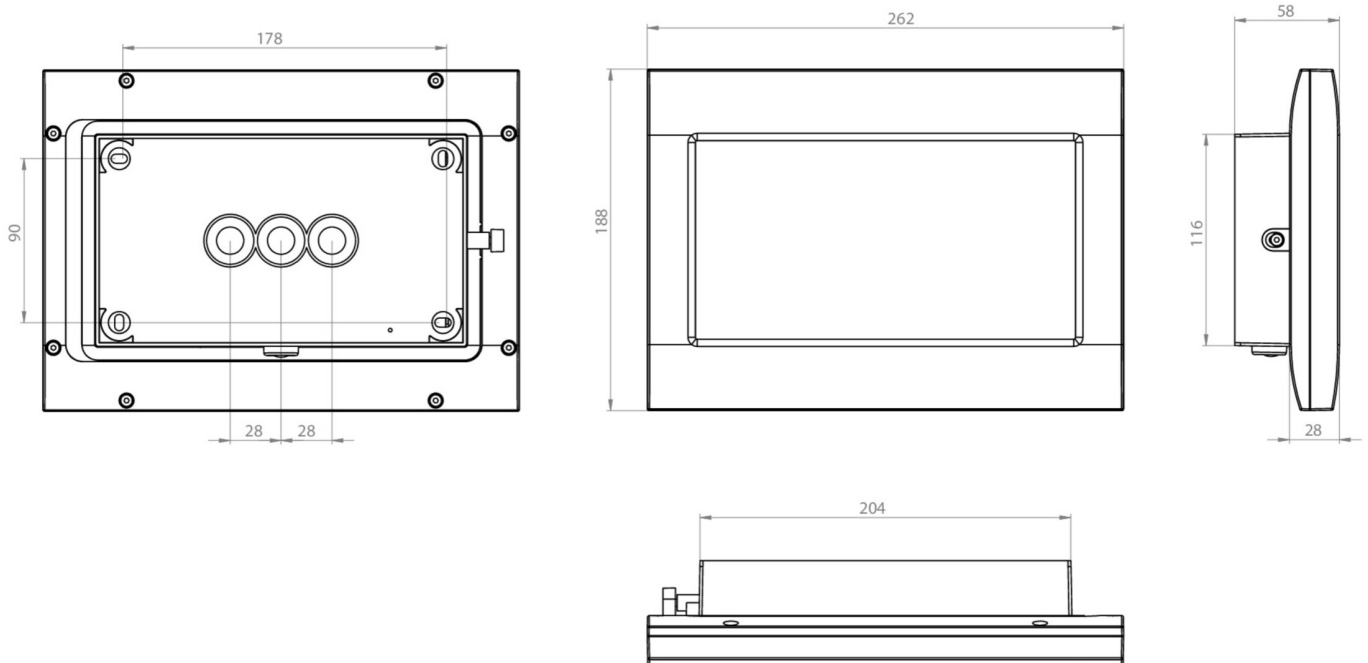

DESSIN TECHNIQUE

Liste des accessoires

- FMWA001 -
- FMDA001 -
- FMDA002-AZ -
- FMFH -
- FMDA001-AZ -
- FMDA002 -

Au: 24.02.2025 - Sous réserve de modifications techniques et d'erreurs.