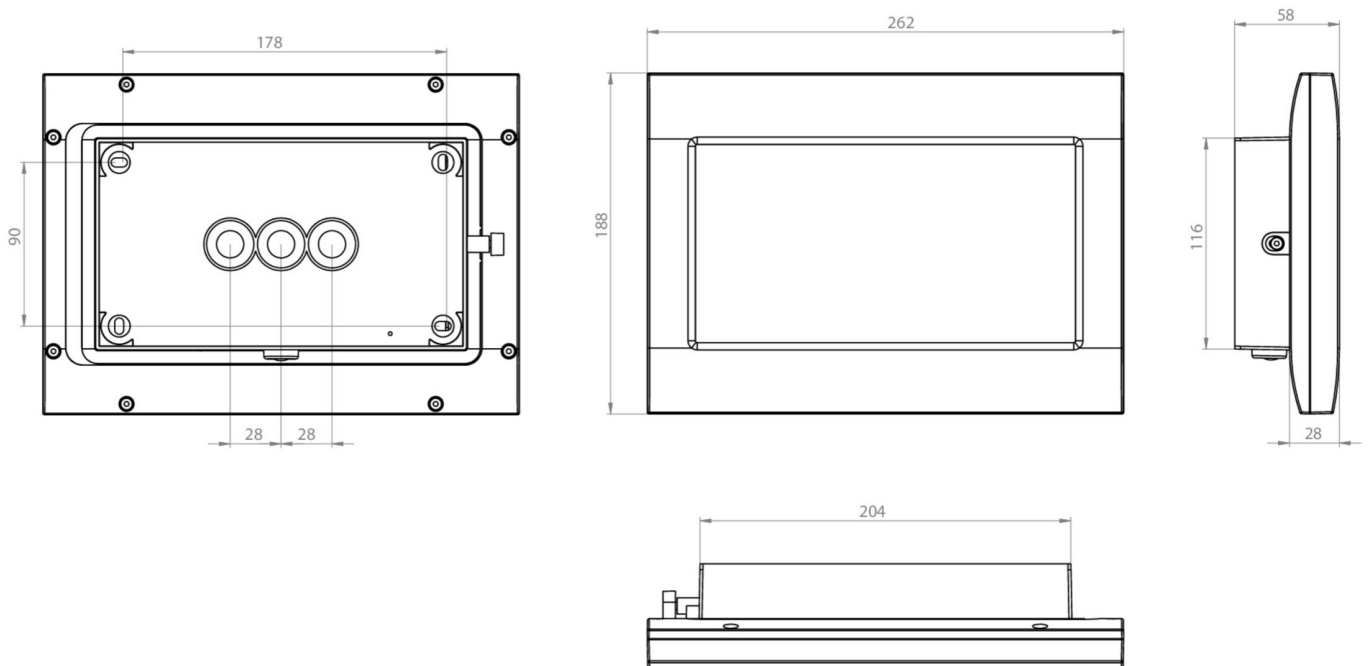

Art.-Nr: FMW408SC-TT
Utgangsskilt lys omsorg
Veggkonstruksjon, Selvkontroll (SC), 8 timer, 20 m, IP65,
Sinkstøping, hvit

Robust sink-trykkstøpt redningstegnlampe for veggmontering, for merking av rømnings- og redningsveier.

Piktogrammet er plassert på innsiden, der det er beskyttet av en gjennomsiktig rute.

Automatisk overvåking av sikkerhetslampen med SelfControl.

Planleggingssikkerhet tilbys med logisk forhåndsbestemte trykte piktogrammer. Piktogrammene i henhold til DIN ISO 7010 (pil høyre, venstre og bunn) er inkludert som standard i leveringsomfanget. På forespørsel kan merkingen også gjøres etter kundens spesifikasjoner.

Mer informasjon
[www.rp-group.com/nb_NO/item/
FMW408SC-TT](http://www.rp-group.com/nb_NO/item/FMW408SC-TT)

TEKNISKE DATA

Type armatur	Utgangsskilt lys
Monteringstype	Veggkonstruksjon
Deteksjonsområde	20 m
piktogram	sett
Lyspærer	LED
Koffertmateriale	Sinkstøping
Farge på huset	hvit
IP-beskyttelse)	IP65
Slagstyrke (IK)	8
Sertifisering	WEEE, CE, D-tegn
beskyttelses klasse	1
overvåkning	SelfControl (SC)
Brotid	8 timer
Batteri	/
Maks effekt.	5,2 W
Ytelse DS	3,4 W
Ytelse BS	2 W

Omgivelsestemperatur DS	-15 °C - 40 °C
Omgivelsestemperatur BS	-15 °C - 40 °C
dybde	58 mm
Bredde	262 mm
Høyde	188 mm
Vekt	1.96
Vekt inkludert emballasje	2.06
EAN	4262483022573

TEKNISK TEGNING

TILBEHØRSLISTE