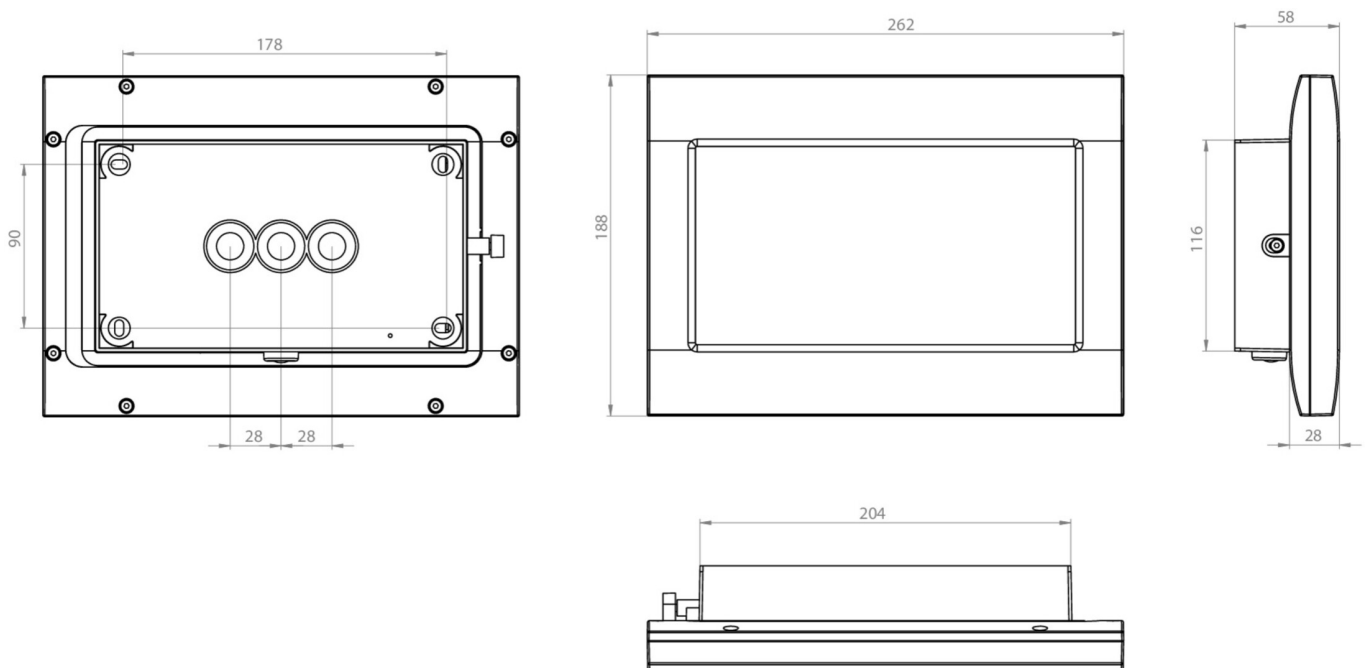

Art.-Nr: FMW408SC-TT-AZ
Utgangsskilt lys omsorg
Veggkonstruksjon, Selvkontroll (SC), 8 timer, 20 m, IP65,
Sinkstøping, antrasitt

Robust sink-trykkstøpt redningstegnlampe for veggmontering, for merking av rømnings- og redningsveier.

Piktogrammet er plassert på innsiden, der det er beskyttet av en gjennomsiktig rute.

Automatisk overvåking av sikkerhetslampen med SelfControl.

Planleggingssikkerhet tilbys med logisk forhåndsbestemte trykte piktogrammer. Piktogrammene i henhold til DIN ISO 7010 (pil høyre, venstre og bunn) er inkludert som standard i leveringsområdet. På forespørsel kan merkingen også gjøres etter kundens spesifikasjoner.

Mer informasjon
[www.rp-group.com/nb_NO/item/
FMW408SC-TT-AZ](http://www.rp-group.com/nb_NO/item/FMW408SC-TT-AZ)

TEKNISKE DATA

Type armatur	Utgangsskilt lys
Monteringstype	Veggkonstruksjon
Deteksjonsområde	20 m
piktogram	sett
Lyspærer	LED
Koffertmateriale	Sinkstøping
Farge på huset	antrasitt
IP-beskyttelse)	IP65
Slagstyrke (IK)	8
Sertifisering	WEEE, CE, D-tegn
beskyttelses klasse	1
overvåkning	SelfControl (SC)
Brotid	8 timer
Batteri	/
Maks effekt.	5,2 W
Ytelse DS	3,4 W
Ytelse BS	2 W

Omgivelsestemperatur DS	-15 °C - 40 °C
Omgivelsestemperatur BS	-15 °C - 40 °C
dybde	58 mm
Bredde	262 mm
Høyde	188 mm
Vekt	1.96
Vekt inkludert emballasje	2.06
EAN	4262483022580

TEKNISK TEGNING

TILBEHØRSLISTE