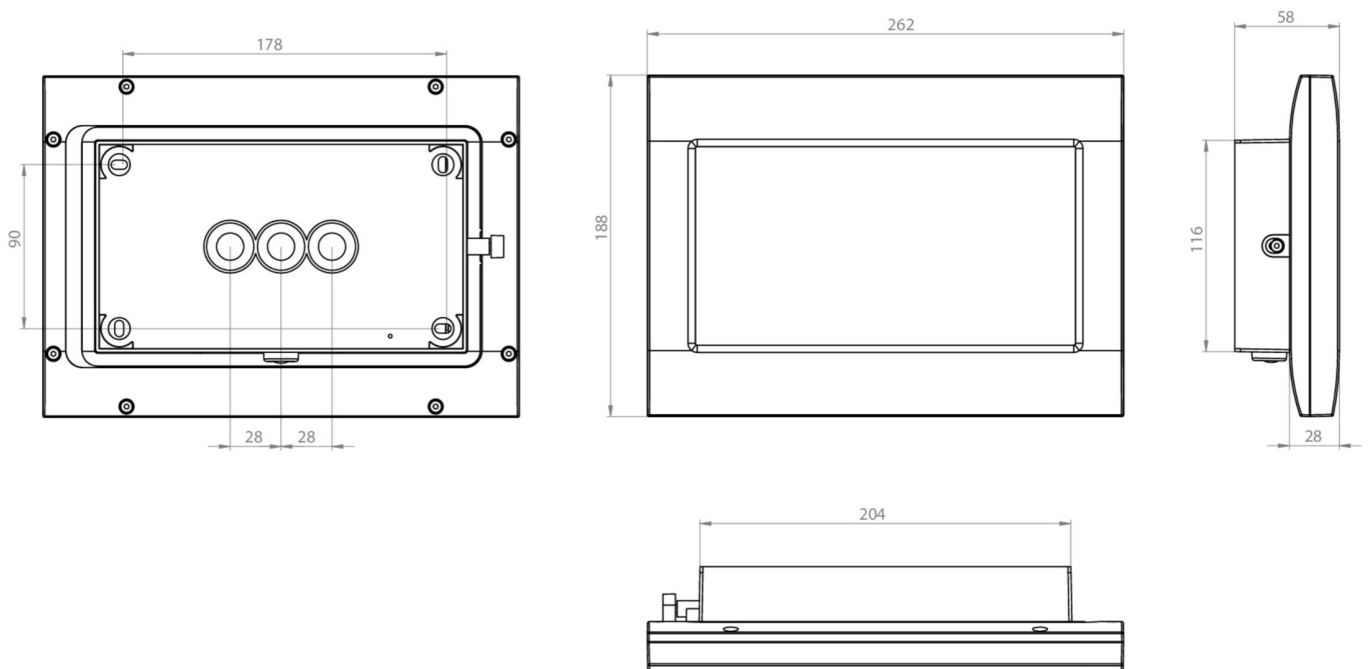

Omgivelsestemperatur DS	-5 °C to 40 °C
Omgivelsestemperatur BS	-5 °C to 40 °C
dybde	58 mm
Bredde	262 mm
Høyde	188 mm
Vekt	2.04
Vekt inkludert emballasje	2.14
Tolltariffnummer	94056180
EAN	4262483022566

TEKNISK TEGNING

TILBEHØRSLISTE

- FMWA001 -
- FMDA001 -
- FMDA002-AZ -
- FMFH -
- FMDA001-AZ -
- FMDA002 -

Fra: 19.12.2024 - Det tas forbehold om tekniske endringer og feil.