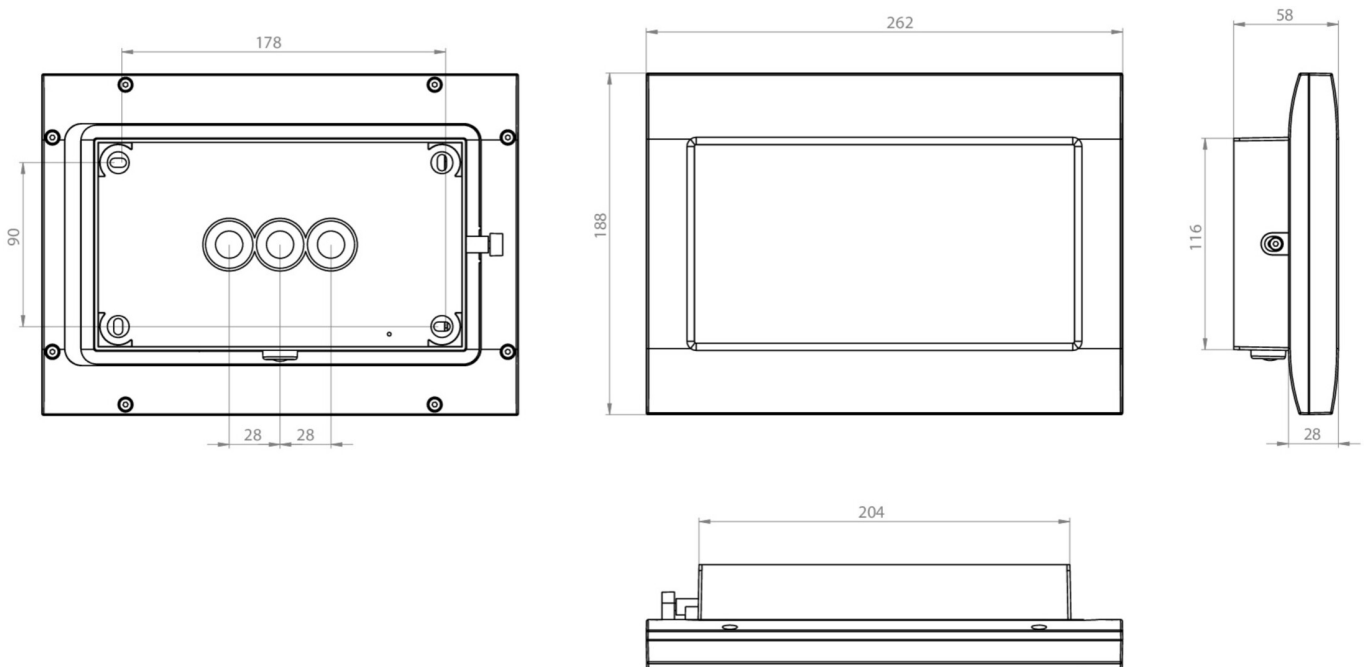

Omgivelsestemperatur DS	-5 °C - 40 °C
Omgivelsestemperatur BS	-5 °C - 40 °C
dybde	58 mm
Bredde	262 mm
Høyde	188 mm
Vekt	1.96
Vekt inkludert emballasje	2.06
Tverrsnitt for tilkobling	2.5 mm²
Koblingsinngang	Ja
Blokkering av nødlys	Ja
Batteritilkobling	Støpsel
Dimmefunksjon	Ja
Tolltariffnummer	94056180
EAN	4260766557255

TEKNISK TEGNING