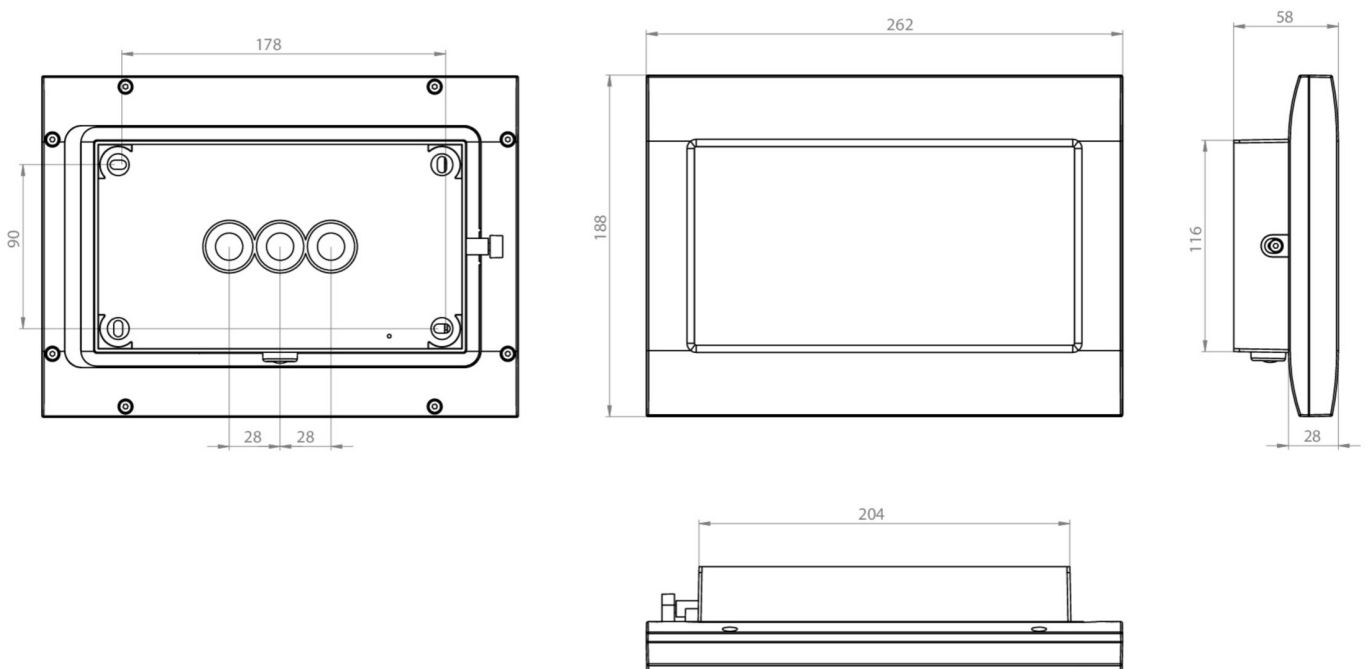

Omgivelsestemperatur DS	-15 °C - 40 °C
Omgivelsestemperatur BS	-15 °C - 40 °C
dybde	58 mm
Bredde	262 mm
Høyde	188 mm
Vekt	1.96
Vekt inkludert emballasje	2.06
Tolltariffnummer	94056180
EAN	4260766558238

TEKNISK TEGNING

TILBEHØRSLISTE

- FMWA001 -
- FMDA001 -
- FMDA002-AZ -
- FMFH -
- FMDA001-AZ -
- FMDA002 -

Fra: 29.10.2024 - Det tas forbehold om tekniske endringer og feil.