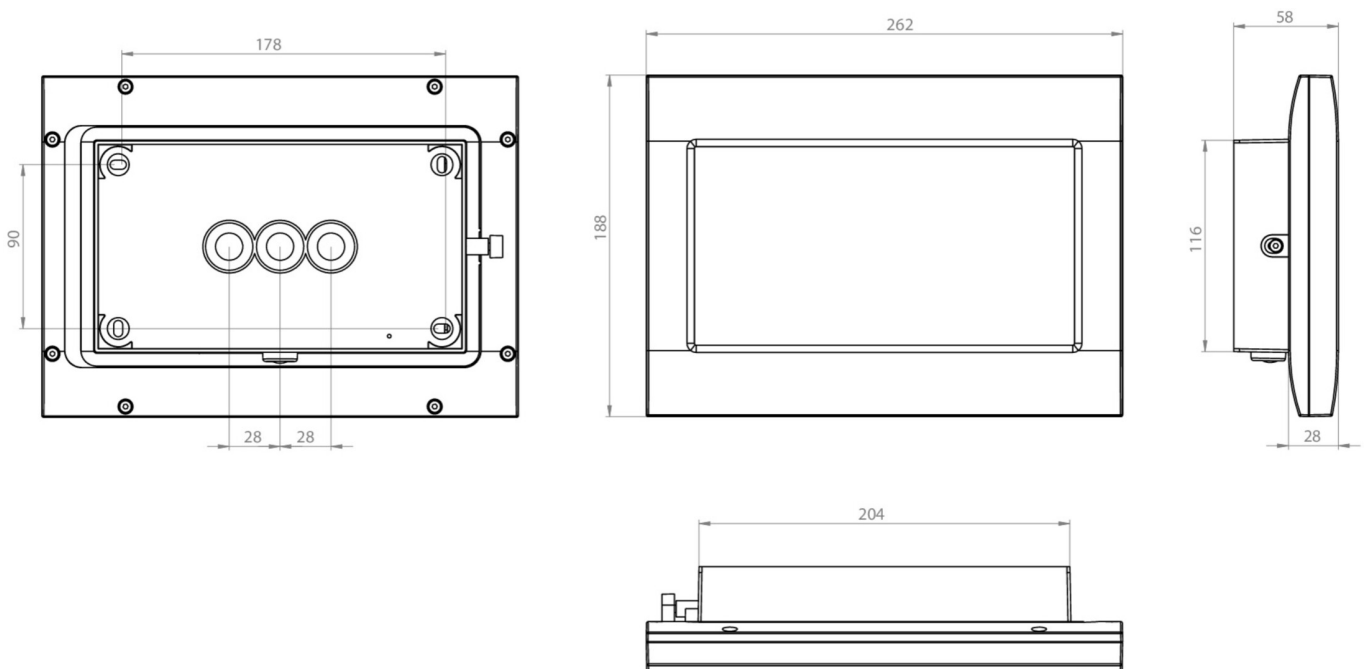

Omgivelsestemperatur DS	-15 °C - 40 °C
Omgivelsestemperatur BS	-15 °C - 40 °C
dybde	58 mm
Bredde	262 mm
Høyde	188 mm
Vekt	1.96
Vekt inkludert emballasje	2.06
Tolltariffnummer	94056180
EAN	4260766558306

TEKNISK TEGNING

TILBEHØRSLISTE

- FMWA001 -
- FMDA001 -
- FMDA002-AZ -
- FMFH -
- FMDA001-AZ -
- FMDA002 -

Fra: 29.10.2024 - Det tas forbehold om tekniske endringer og feil.