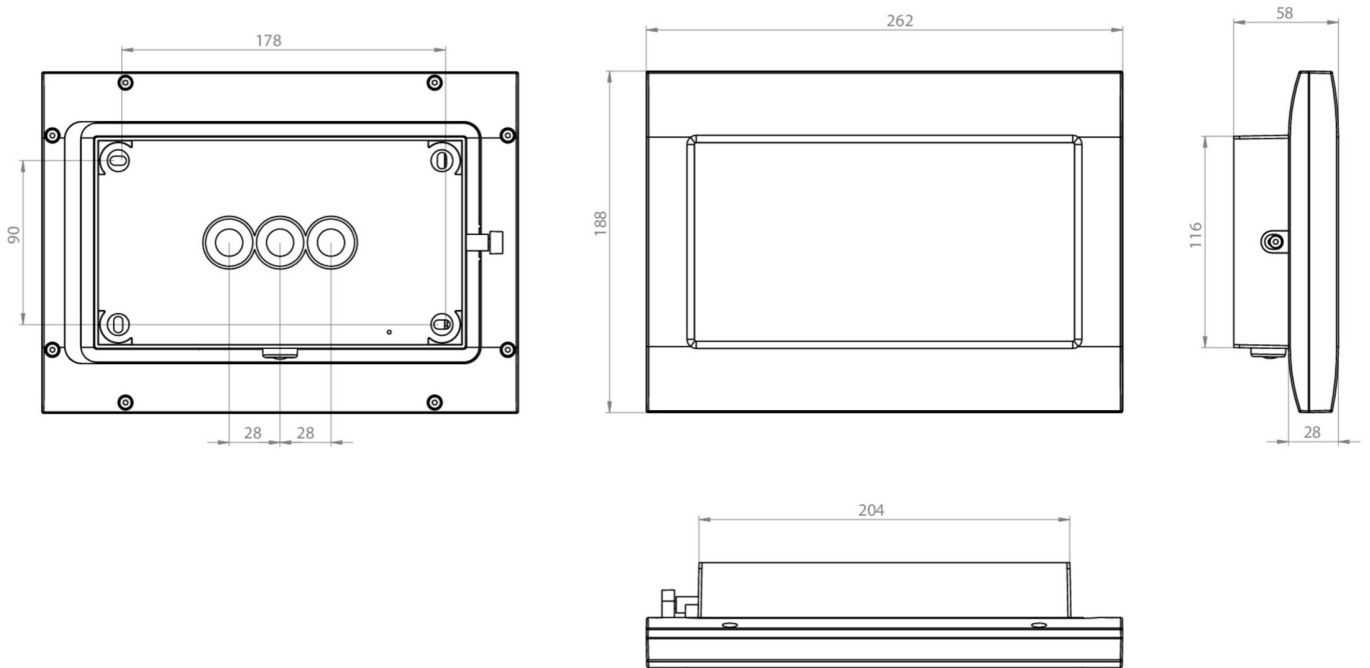

Art.-Nr: FMW403SC-AZ
Utgangsskilt lys
vegg, Selvkontroll, 3 timer, 20 m, IP65, Sinkstøping, antrasitt

Mer informasjon

TEKNISKE DATA

Type armatur	Utgangsskilt lys
Monteringstype	vegg
Deteksjonsområde	20 m
piktogram	sett
Lyspærer	LED
Koffertmateriale	Sinkstøping
Farge på huset	antrasitt
IP-beskyttelse)	IP65
Slagstyrke (IK)	8
Sertifisering	WEEE, CE, D-tegn
beskyttelses klasse	1
overvåkning	SelfControl
Brotid	3 timer
Batteri	LFP3212.K-SET-2AKKU
Maks effekt.	3,9 W
Ytelse DS	3,0 W
Ytelse BS	0,9 W
Omgivelsestemperatur DS	-5 °C - 40 °C
Omgivelsestemperatur BS	-5 °C - 40 °C
dybde	58 mm
Bredde	262 mm
Høyde	188 mm
Vekt	2.04

Vekt inkludert emballasje	2.14
Tolltariffnummer	94056180
EAN	4260766556128

TEKNISK TEGNING

TILBEHØRSLISTE

FMDA002-AZ -

FMDA001-AZ -

FMFH -

FMDA002 -

Fra: 24.07.2024 - Det tas forbehold om tekniske endringer og feil.