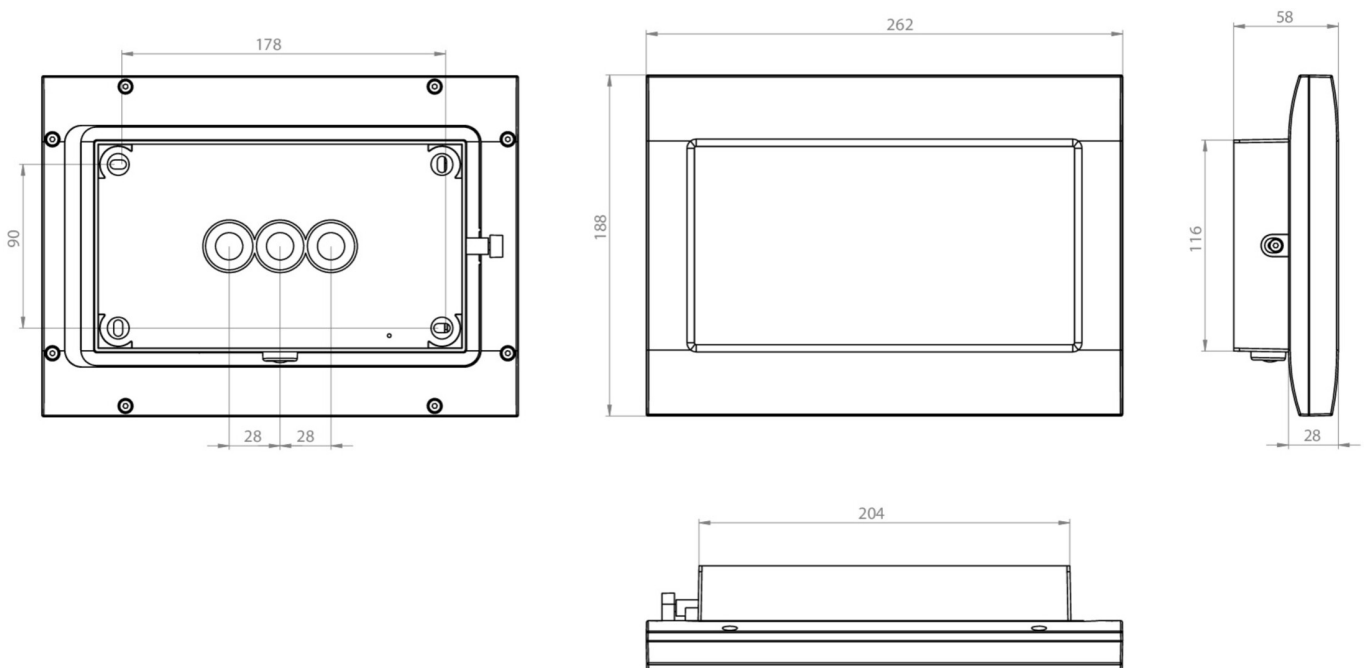

Art.-Nr: FMW401SC
Utgangsskilt lys omsorg
vegg, Selvkontroll, 1 time, 20 m, IP65, Sinkstøping, hvit

Mer informasjon

TEKNISKE DATA

Type armatur	Utgangsskilt lys
Monteringstype	vegg
Deteksjonsområde	20 m
piktogram	sett
Lyspærer	LED
Koffertmateriale	Sinkstøping
Farge på huset	hvit
IP-beskyttelse)	IP65
Slagstyrke (IK)	8
Sertifisering	WEEE, CE, D-tegn
beskyttelses klasse	1
overvåkning	SelfControl
Brotid	1 time
Batteri	LFP3212.K-SET-2AKKU
Maks effekt.	3,9 W
Ytelse DS	3,0 W
Ytelse BS	0,9 W
Omgivelsestemperatur DS	-5 °C - 40 °C
Omgivelsestemperatur BS	-5 °C - 40 °C
dybde	58 mm

Bredde	262 mm
Høyde	188 mm
Vekt	2.11
Vekt inkludert emballasje	2.21
Tolltariffnummer	94056180
EAN	4260766556098

TEKNISK TEGNING

TILBEHØRSLISTE

- FMWA001 -
- FMDA001 -
- FMDA002-AZ -
- FMFH -
- FMDA001-AZ -
- FMDA002 -