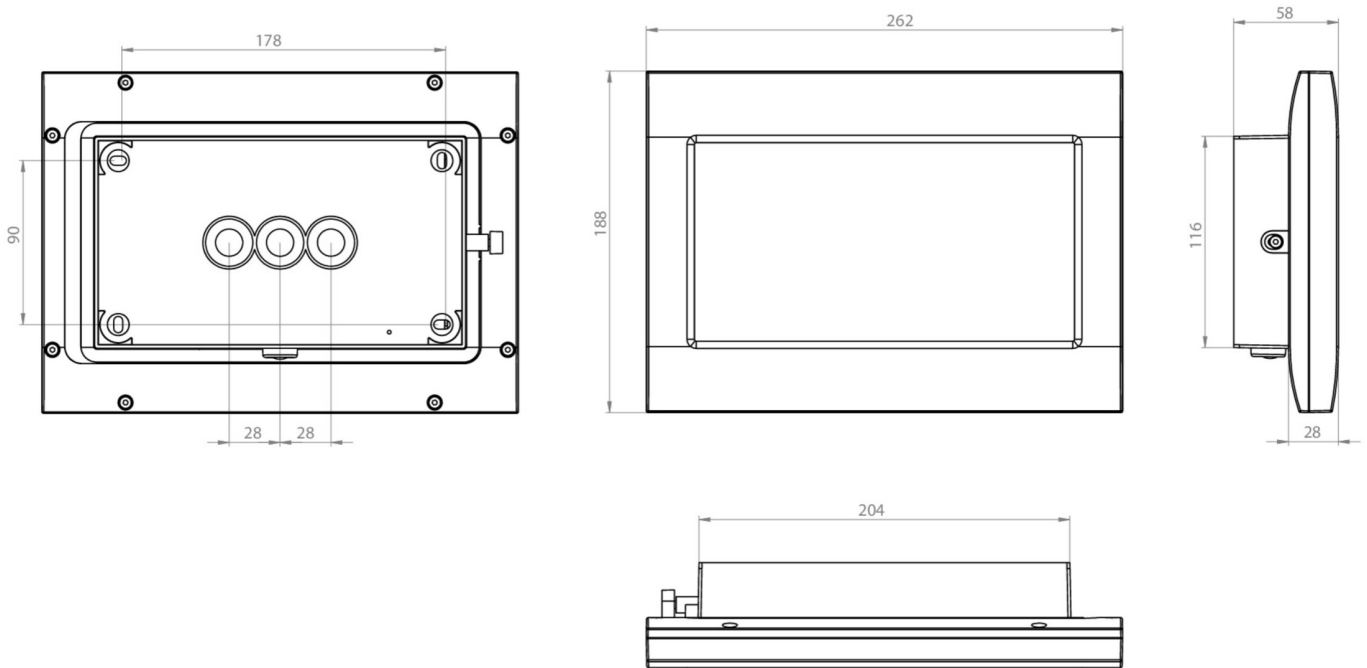

Vekt inkludert emballasje	2.21
Tolltariffnummer	94056180
EAN	4260766556104

TEKNISK TEGNING

TILBEHØRSLISTE

FMDA001-AZ -

FMDA002-AZ -

FMFH -

FMDA002 -

Fra: 16.07.2024 - Det tas forbehold om tekniske endringer og feil.